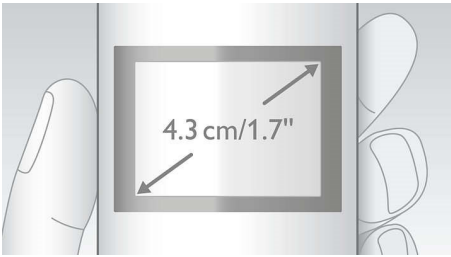

### Afișaj color TFT de 4,3 cm (1,7")

Afișaj color TFT de 4,3 cm (1,7") cu contrast înalt