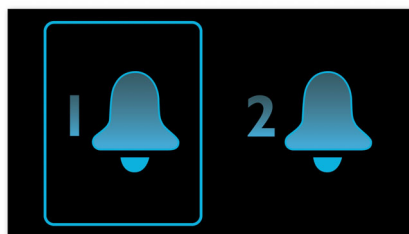

Dvojitý budík

Audio systém Philips je vybavený dvoma časmi budenia. Jeden čas nastavte na budenie pre seba, druhý na zobudenie vášho partnera.