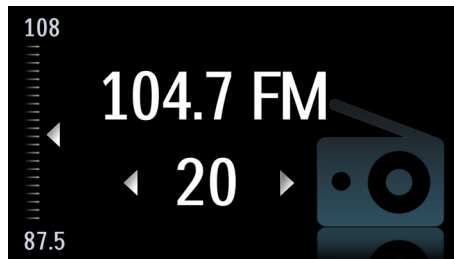

Digitálne ladenie s prednastavením

Jednoducho si naladíte stanicu, ktorú chcete predvoľiť, stlačte a podržte tlačidlo predvoľby a jej frekvencia sa uloží. S predvoľbami rozhlasových staníc, ktoré môžete uložiť, získate jednoduchý prístup k rozhlasovým stanicám bez toho, aby ste museli príslušné frekvencie vždy naladiť manuálne.