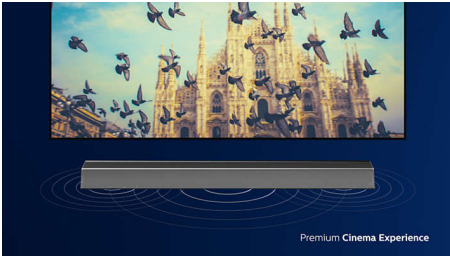

### Despachetează. Conectează. Savurează.

- 4K pass-through. Două intrări HDMI
- HDMI eARC. Bucură-te de cele mai recente formate de sunet surround.
- Play-Fi. De la sunet în mai multe camere la sunet surround
- Spotify Connect. Bluetooth. Apple AirPlay 2. Intrare optică

### Sunetul dorit pentru conținutul pe care îl iubești

- 2.1 canale. 200 W RMS. 240 W max. (10 % THD)
- Dolby Atmos. Intensifică emoția.
- Soundbar inteligent. Sunet cinematografic.
- Mod EQ stadion. Vei avea impresia că ești acolo

### Sunet cinematic

Acest soundbar aduce o nouă dimensiune a sunetului indiferent ce vizionezi sau ce ascuți. 2.1 canale oferă coloane sonore mai bogate, efecte mai puternice și dialog mai clar. Subwooferul wireless adaugă impact fiecărei explozii și fiecărui ritm.

### Dolby Atmos

Intensifică dramatismul indiferent ce vizionezi. Acest soundbar compatibil cu Dolby Atmos reproduce profunzimea, precum și înălțimea, creând un sunet surround tridimensional virtual care se propagă deasupra și în jurul tău.