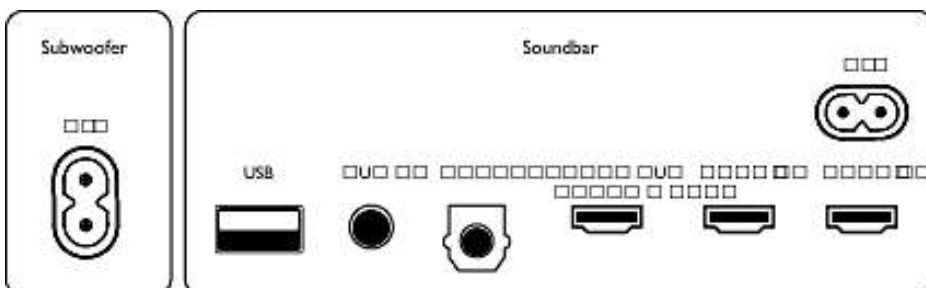

Formate audio acceptate

- HDMI ARC/eARC: Dolby Atmos, Dolby Digital, Dolby Digital plus, Dolby TrueHD, LPCM 2ch, Dolby MAT
- Play-Fi: AIFF, FLAC, MP3, WAV, MPEG4 AAC,

MPEG4 M4A

- Bluetooth: SBC
- HDMI IN1/IN2: Dolby Atmos, Dolby Digital, Dolby Digital plus, Dolby TrueHD, LPCM 2ch, Dolby MAT
- USB: MP3, WAV, FLAC
- Optic: Dolby Digital, LPCM 2ch

Cutie exterioară

- Lungime: 105.5 cm
- Număr de ambalaje: 2
- Lățime: 57 cm
- Greutate brută: 20 kg
- Înălțime: 18 cm
- GTIN: 1 48 95229 10996 1
- Greutate netă: 14.4 kg
- Greutate proprie: 5.6 kg

Confort

- Telecomandă
- Mod Noapte: Nu

Compatibilitate

- Control prin aplicație pe smartphone/tabletă

Alimentare

- Alimentare unitate principală: 100-240 V c.a., 50/60 Hz
- Alimentare subwoofer: 100-240 V c.a., 50/60 Hz
- Consum în regim standby subwoofer: < 0,5 W
- Consum de energie unitate principală în standby: < 0,5 W
- Standby automat

Dimensiunile ambalajului

- Înălțime: 15 cm
- Tip ambalaj: Cutie
- Tipul amplasării pe rafturi: Poziționare
- Lățime: 103 cm
- Adâncime: 42.5 cm
- Număr de produse incluse: 1
- EAN: 48 95229 10996 4
- Greutate brută: 9.3 kg
- Greutate netă: 7.2 kg
- Greutate proprie: 2.1 kg

Accesorii

- Accesorii incluse: Telecomandă, 1 baterie CR2025, Cablu de alimentare, Suport de montare pe perete, Ghid de inițiere rapidă, Certificat de garanție internațională

Data apariției 2024-03-29

Versiune: 7.2.1

EAN: 48 95229 10996 4

© 2024 Koninklijke Philips N.V.
Toate drepturile rezervate.

Specificațiile pot fi modificate fără preaviz. Mărcile comerciale sunt proprietatea Koninklijke Philips N.V. sau a deținătorilor lor legali.

www.philips.com