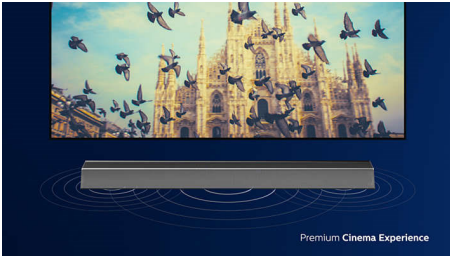

### Despachetează. Conectează. Savurează.

- 4K pass-through. Două intrări HDMI
- HDMI eARC. Bucură-te de cele mai recente formate de sunet surround
- Play-Fi. De la sunet în mai multe camere la sunet surround
- Spotify Connect. Bluetooth. Apple AirPlay 2. Intrare optică

### Sunetul dorit pentru conținutul pe care îl iubești

- 2.1 canale. 200 W RMS. 240 W max. (10 % THD)
- Dolby Atmos. Intensifică emoția.
- Soundbar inteligent. Sunet cinematografic.
- Mod EQ stadion. Vei avea impresia că ești acolo

### Sunet cinematic

Acest soundbar aduce o nouă dimensiune a sunetului indiferent ce vizionezi sau ce ascuți. 2.1 canale oferă coloane sonore mai bogate, efecte mai puternice și dialog mai clar. Subwooferul wireless adaugă impact fiecărei explozii și fiecărui ritm.

### Dolby Atmos

Intensifică dramatismul indiferent ce vizionezi. Acest soundbar compatibil cu Dolby Atmos reproduce profunzimea, precum și înălțimea, creând un sunet surround tridimensional virtual care se propagă deasupra și în jurul tău.