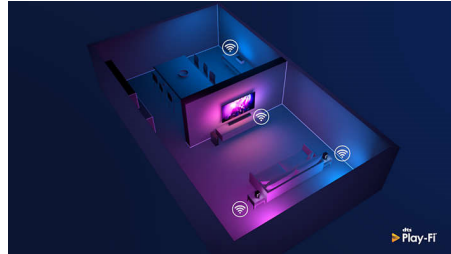

### Sunetul dorit pentru conținutul pe care îl iubești

- 2.1 canale. 200 W RMS. 240 W max. (10 % THD)
- Dolby Atmos. Intensifică emoția.
- Soundbar inteligent. Sunet cinematografic.
- Mod EQ stadion. Vei avea impresia că ești acolo

### Dolby Atmos

Intensifică dramatismul indiferent ce vizionezi. Acest soundbar compatibil cu Dolby Atmos reproduce profunzimea, precum și înălțimea, creând un sunet surround tridimensional virtual care se propagă deasupra și în jurul tău.

### Mod EQ stadion

Simte emoția sporturilor live chiar în camera ta de zi. Modul EQ stadion te cufundă în zgomotul ambiental al mulțimii, ca și cum ai fi pe stadion! Lasă-te captivat de fiecare moment crucial și

### Play-Fi. Sistem pentru mai multe camere și altele

Compatibilitatea ușoară cu Play-Fi va face din acest soundbar vedeta sistemului pentru mai multe camere. Poți sincroniza boxe compatibile Play-Fi pentru sunet în mai multe camere sau poți chiar crea un veritabil sistem de sunet surround – toate acestea prin aplicația Philips Sound sau aplicația Play-Fi.