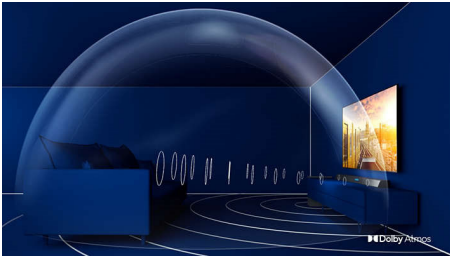

### Sunet cinematic

Acest soundbar aduce o nouă dimensiune a sunetului indiferent ce vizionezi sau ce ascuți. 2.1 canale oferă coloane sonore mai bogate, efecte mai puternice și dialog mai clar. Subwooferul wireless adaugă impact fiecărei explozii și fiecărui ritm.

### Dolby Atmos

Intensifică dramatismul indiferent ce vizionezi. Acest soundbar compatibil cu Dolby Atmos reproduce profunzimea, precum și înălțimea, creând un sunet surround tridimensional virtual care se propagă deasupra și în jurul tău.