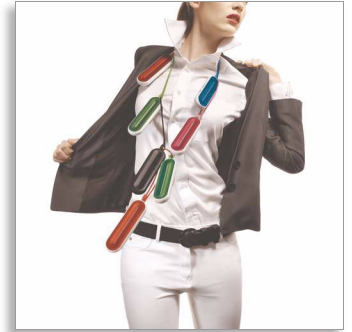

Philips
Enceinte portable MP3

Universel

SBA1600PNK

Tous vos déplacements en son stéréo grâce à cette enceinte de poche originale

Emportez votre musique partout avec vous ! Profitez du son stéréo où que vous alliez avec cette enceinte de voyage offrant une autonomie extrêmement longue. Attachez le câble entrée ligne et utilisez-le comme cordon pour un transport plus pratique. L'amplificateur numérique interne supprime les interférences des téléphones portables.

De la musique en stéréo

- Design léger et portable pour écouter votre musique à tout moment
- La technologie de protection contre les interférences des téléphones portables vous offre un son sans parasites.
- Amplificateur numérique de classe D pour un son de qualité
- Prise universelle : fonctionne avec la prise casque 3,5 mm de vos appareils

Emportez votre musique avec vous

- Alimentée par piles pour un transport facilité
- 40 heures de lecture continue, pour un plaisir sans limite
- Le câble entrée ligne peut être utilisé comme cordon pour un transport facilité

PHILIPS
sense and simplicity*

*Du sens et de la simplicité