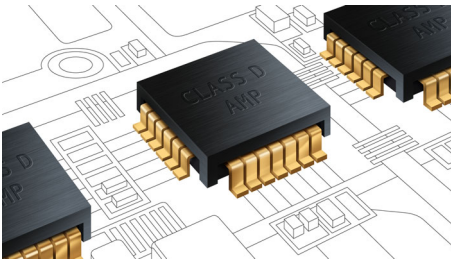

Philips
2.1-es házimozirendszer
Crystal Clear hangzással

3D Blu-ray

iPod/iPhone-hoz felkészített

HTS7201

Kristálytisztá hangzás a filmek és zenék esetében

A hangzás bővületében

Ez az új, 3D Blu-ray technológiával ellátott Philips SoundHub HTS7201 házimozirendszer nagyszerű hangtisztaságot, és magával ragadó surround hangélményt nyújt. Ismerje meg kedvenc filmjeinek és zeneszámainak legapróbb hangi részleteit.

PHILIPS

Fénypontok

Puha dóm magashangszórók

A puha dóm magashangszórók által visszaadott magas és közepes frekvenciataromány még tisztábbá teszi a hangzást.

Prémium D osztályú erősítők

A Philips szabadalmaztatott „Prémium D osztályú erősítő” tervezésükből adódóan megőrzi az eredeti hangforrást a nagyobb pontosságú jelfeldolgozás érdekében. Ennek következtében a zenék és filmek akusztikai részletei pontosan úgy hangzanak, ahogy az előadó vagy a rendező megálmodta azokat.

Virtuális surround hangzás

A Philips Virtual Surround Sound funkciója sokoldalú és magával ragadó surround hangzást hoz létre kevesebb, mint öt hangszárazóból álló rendszer esetében is. A speciálisan kidolgozott térbeli algoritmusok hűen reprodukálják az ideális, 5.1 csatornás környezet hangzási jellemzőit. Bármilyen kiváló minőségű sztereó hangforrással megvalósítható az élethű, többcsatornás surround hangzás. Nincs szükség új