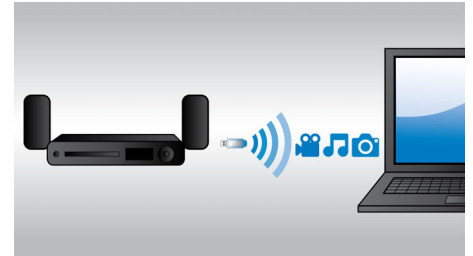

Wi-Fi ready

A Wi-Fi ready funkcióval könnyedén elérheti szórakoztató tartalmait

Tökéletesen illeszkedik a Philips 7000-es sorozatú TV-khez*

Tökéletesen illeszkedik a Philips 7000-es sorozatú TV-khez
Fokozza moziélményét otthonában egy megfelelő 2011-es Philips 7000-es sorozatú TV-vel. A 3D TV-k egyesítik a LED-es képeket és az Ambilight technológiát a magával ragadó 3D filmélmény érdekében. A TV és a házimozsi egyetlen távvezérlővel vezérelhető. A kombinált készülék a legjobb kép- és hangminőséget biztosítja a Philips Easylink funkcióval, a HDMI csatlakozáson keresztül. Mindkettő ugyanazokból az anyagokból és kivitelben készül a tökéletes vizuális harmónia érdekében.