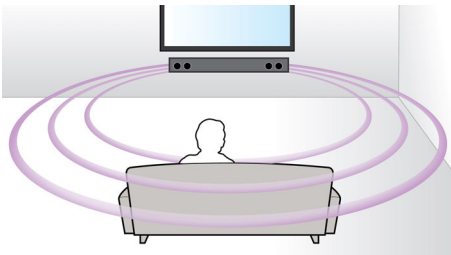

PHILIPS

Fénypontok

Puha dóm magashangszórók

A puha dóm magashangszórók által visszaadott magas és közepes frekvenciataromány még tisztábbá teszi a hangzást.

Prémium D osztályú erősítők

A Philips szabadalmaztatott „Prémium D osztályú erősítő” tervezésükből adódóan megőrzi az eredeti hangforrást a nagyobb pontosságú jelfeldolgozás érdekében. Ennek következtében a zenék és filmek akusztikai részletei pontosan úgy hangzanak, ahogy az előadó vagy a rendező megálmodta azokat.

Virtuális surround hangzás

A Philips Virtual Surround Sound funkciója sokoldalú és magával ragadó surround hangzást hoz létre kevesebb, mint öt hangszárazóból álló rendszer esetében is. A speciálisan kidolgozott térbeli algoritmusok hűen reprodukálják az ideális, 5.1 csatornás környezet hangzási jellemzőit. Bármilyen kiváló minőségű sztereó hangforrással megvalósítható az élethű, többcsatornás surround hangzás. Nincs szükség új