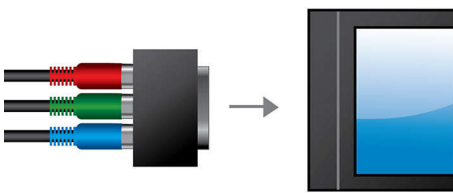

Pasuje i towarzyszy Ci wszędzie

- Małe wymiary
- Ultrałaska konstrukcja

PHILIPS

Zalety

Skanowanie progresywne

Progressive Scan podwaja rozdzielczość pionową obrazu, co daje w efekcie wyraźnie ostrzejszy obraz. Zamiast wysłać na ekran najpierw pole z nieparzystymi liniami, a potem z parzystymi, oba pola są zapisywane naraz. Pełny obraz powstaje w jednej chwili z maksymalną rozdzielczością. Przy takiej szybkości Twoje oko postrzega ostrzejszy obraz bez układu linii.

Sygnal RGB na złączu Scart

Sygnal RGB na złączu Scart to łatwe połączenie przewodowe zapewniające wysokiej jakości wyjściowy sygnał wideo.

Przetwarzanie wideo 12-bit./108 MHz

Doskonałej jakości 12-bitowy przetwornik cyfrowo-analogowy wideo zachowuje każdy szczegół autentycznej jakości obrazu. Dzięki niemu widoczne są subtelne cienie i lepsza jest gradacja kolorów, co sprawia, że obraz jest żywszy i bardziej naturalny. Ograniczenia standardowego 10-bitowego przetwornika cyfrowo-analogowego stają się szczególnie widoczne podczas korzystania z dużych ekranów i projektorów.