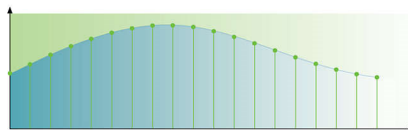

Pasuje i towarzyszy Ci wszędzie

- Małe wymiary
- Ultrałaska konstrukcja

PHILIPS

Zalety

Skanowanie progresywne

Progressive Scan podwaja rozdzielczość pionową obrazu, co daje w efekcie wyraźnie ostrzejszy obraz. Zamiast wysłać na ekran najpierw pole z nieparzystymi liniami, a potem z parzystymi, oba pola są zapisywane naraz. Pełny obraz powstaje w jednej chwili z maksymalną rozdzielczością. Przy takiej szybkości Twoje oko postrzega ostrzejszy obraz bez układu linii.

Sygnal RGB na złączu Scart

Sygnal RGB na złączu Scart to łatwe połączenie przewodowe zapewniające wysokiej jakości wyjściowy sygnał wideo.

Przetwarzanie wideo 12-bit./108 MHz

Doskonałej jakości 12-bitowy przetwornik cyfrowo-analogowy wideo zachowuje każdy szczegół autentycznej jakości obrazu. Dzięki niemu widoczne są subtelne cienie i lepsza jest gradacja kolorów, co sprawia, że obraz jest żywszy i bardziej naturalny. Ograniczenia standardowego 10-bitowego przetwornika cyfrowo-analogowego stają się szczególnie widoczne podczas korzystania z dużych ekranów i projektorów.

Przetw. dźwięku C/A 192 kHz/24-bit.

Dzięki próbkowaniu z częstotliwością 192 kHz uzyskuje się idealny obraz oryginalnych charakterystyk dźwiękowych. Dzięki próbkowaniu i 24-bitowej rozdzielczości

można przechwycić więcej informacji z oryginalnej analogowej fali dźwiękowej i uzyskać lepszą jakość odtwarzania dźwięku.