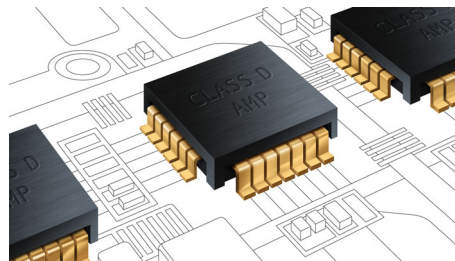

Prémium D osztályú erősítők

A Philips szabadalmaztatott „Prémium D osztályú erősítői” tervezésükből adódóan megőrzik az eredeti hangforrást a nagyobb pontosságú jelfeldolgozás érdekében. Ennek következtében a zenék és filmek akusztikai részletei pontosan úgy hangzanak, ahogy az előadó vagy a rendező megálmodta azokat.