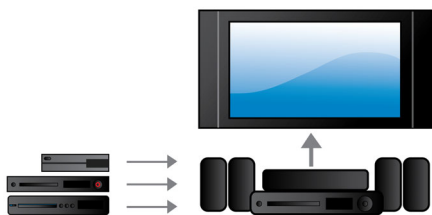

PHILIPS
Fidelio

Fénypontok

CinemaPerfect négyszeres Full HD

A Philips új CinemaPerfect HD rendszere négyszeres Full HD felbontást kínál a minden eddiginél jobb videolejátszáshoz. Az intelligens rendszer élessé teszi a képet, és csökkenti a videó MPEG formátumba való tömörítésekor keletkezett zajt. A javított felkonvertáló feldolgozásnak köszönhetően a rendszer éles képet és jobb mélységérzetet hoz létre.

Integrált HDMI Hub

A HDMI hub segítségével minden készülékét egyszerűen, kábelrengeteg nélkül csatlakoztathatja TV-készülékéhez. Síkképernyős TV-készülékén a különböző tartalmak megtekintéséhez a lehető legjobb hangminőség kényelmét biztosítja. Összes

HDMI készülékét közvetlenül a házimozsi-rendszer HDMI hubjához csatlakoztathatja, és síkképernyős TV-je csatlakoztatásához mindössze egyetlen kábelre van szüksége. Ezzel az elrendezéssel egyszerűen élvezheti a filmeket vagy a TV-műsorokat nagyfelbontású képpel és hanggal, és nyugodtan elfeledkezhet a mindenhol tekerdő kábelekről!