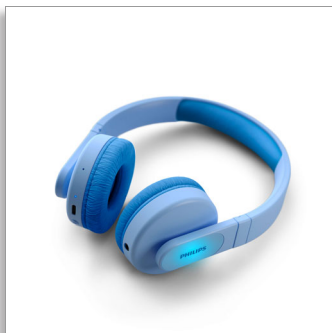

Philips
Dětská bezdrátová
sluchátka na uši

Bezdrátová sluchátka na uši

Světelné náušníky
Rodič. kontrola založená na
aplikaci
Hlasitost omezena na 85 dB

TAK4206BL

Jasná a výrazná

S těmito odolnými, flexibilními sluchátky na uši se stylově rozzáříte! Panely v uších barevně svítí a hlasitost je omezena na 85 dB. Rodiče mohou ovládat hlasitost a dobu přehrávání prostřednictvím aplikace Philips Headphones.

Připraveno pro vás

- Snadné ukládání. Ploché a kompaktní skládání
- Kompatibilní s audiokabelem (konektor 3,5 mm)
- Vlastní ovládání zvuku a další. Aplikace Philips Headphones

Hraje tam, kde si hrajete

- Pohodlí pro děti
- Snadné ovládání, ať už hudby či hovorů
- Čistý zvuk z 32mm reproduktorů

maximální hlasitost a časové limity přehrávání. Zatímco se děti baví, vy můžete odpočívat.

Světelné náušníky

Náušníky jsou vybaveny světelnými panely, které propůjčují mimořádně nekonvenční nádech. Na výběr jsou čtyři varianty: červená světla, zelená světla, modrá světla nebo kombinace všech tří! Jednoduše stisknete tlačítko na náušníku a projděte si možnosti světla.