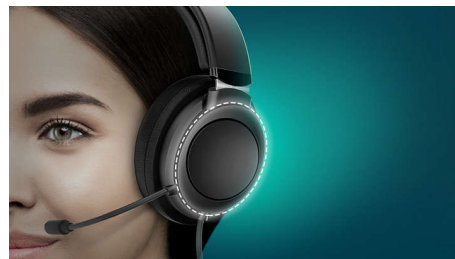

Отличная шумоизоляция

Отличная шумоизоляция с конструкцией закрытого типа

Мощные 32-мм излучатели с неодимовыми магнитами

Мощные 32-мм излучатели с неодимовыми магнитами

Умное сопряжение.

Длительное нажатие многофункциональной кнопки — и эти беспроводные Bluetooth-наушники готовы к сопряжению. После сопряжения наушники запоминают последнее устройство, с которым они были сопряжены.

Мягкие амбушюры

Мягкие чашки наушников с регулируемым углом для полного комфорта

Складные, компактные

Компактная складная конструкция идеальна для путешественников, которые не хотят расставаться с любимой музыкой ни на минуту