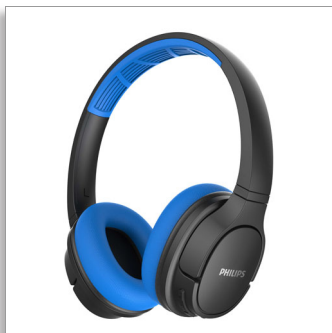

Philips
Cuffia wireless

Driver da 40 mm, chiuse sul retro
Cuffie over ear
Impermeabili/resistenti al sudore

TASH402BL

Sconfiggi il caldo.

Anche se le temperature salgono.

Batti il tuo record personale con queste cuffie wireless sportive over ear resistenti al sudore. Leggere e comode, offrono 20 ore di riproduzione con una sola carica. I cuscinetti traspiranti permettono di restare concentrati quando la temperatura aumenta.

Dalle playlist per gli allenamenti alle chiamate vitali

- Driver acustici al neodimio da 40 mm
- Dettagli audio davvero insuperabili. Bassi potenti. Eccellente isolamento passivo del rumore
- Associazione intelligente. Trova automaticamente il tuo dispositivo Bluetooth

PHILIPS

Cuffia wireless
Driver da 40 mm, chiuse sul retro Cuffie over ear, Impermeabili/resistenti al sudore

Specifiche

Audio

- Funzioni audio avanzate: Controllo effetto Echo, Riduzione rumore
- Diametro altoparlante: 40 mm
- Membrana: PET
- Impedenza: 32 Ohm
- Tipo di magnete: Neodimio
- Voice coil: Rame
- Risposta in frequenza: 20 - 20.000 Hz
- Tipo: dinamico