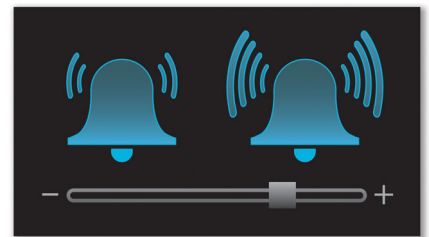

Volumen de la alarma ajustable

Los radio relojes de Philips te permiten despertarte con energía como quieras. El volumen de la alarma ajustable te permite ajustar la potencia del despertador según tus preferencias. Tanto si necesitas una alarma más potente para salir de la cama como si prefieres una alarma más suave para despertarte con más tranquilidad, el volumen ajustable te ofrece la flexibilidad para empezar el día como desees.