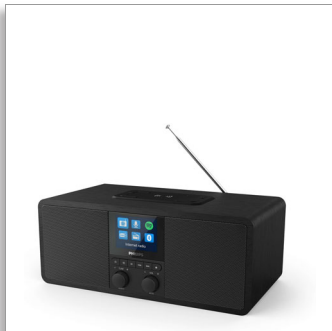

Philips
Radio Internet

DAB+

Spotify Connect
Bluetooth®
avec chargeur de téléphone sans
fil

TAR8805

Toujours plus de choses à aimer

Quels que soient vos goûts, retrouvez ce que vous aimez grâce à cette radio Internet Philips. Écoutez des stations de radio Internet, DAB+ et FM, et bénéficiez d'une compatibilité Spotify Connect ainsi que d'une diffusion en streaming Bluetooth®. Chargez votre portable grâce au plateau de charge sans fil Qi.

Radio Internet DAB+ riche en fonctionnalités

- Radio Internet. Des milliers de stations au bout des doigts
- Bluetooth® : streaming, musique, podcasts et plus encore
- Radio DAB+/FM : tuner numérique avec jusqu'à 20 présélections
- Plateau de charge sans fil Qi. Port USB
- Spotify Connect. Utilisez un appareil mobile comme télécommande Spotify

Jour et nuit

- Entrée CC. Fonctionne sur secteur.
- Dimensions : 268 x 159 x 114 mm
- Double alarme et mise en veille programmable
- Design élégant. Grand écran couleur 2,4".

Écoutez ce que vous aimez

- Port Bass Reflex. Graves pleines et puissantes
- 2 haut-parleurs 3" à large bande. Son clair et détaillé.

Design élégant

Un boîtier en bois noir mat encadre un grand écran couleur ultra-brillant et une grille de haut-parleur en métal noir. L'écran affiche les informations relatives aux titres et la pochette fournies par Spotify Connect, ou le logo de la station lorsque vous écoutez une radio Internet ou DAB.