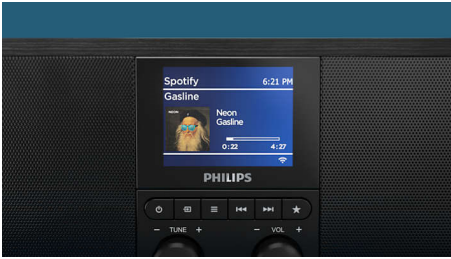

Radio Internet DAB+ riche en fonctionnalités

- Radio Internet. Des milliers de stations au bout des doigts
- Bluetooth® : streaming, musique, podcasts et plus encore
- Radio DAB+/FM : tuner numérique avec jusqu'à 20 présélections
- Plateau de charge sans fil Qi. Port USB
- Spotify Connect. Utilisez un appareil mobile comme télécommande Spotify

Streaming facile. Écoute optimale

Vous écoutez en streaming depuis Spotify ? Cette radio Internet Bluetooth® bénéficie de Spotify Connect. Utilisez votre mobile comme télécommande pendant que la radio diffuse le meilleur signal de Spotify, directement à partir des serveurs Spotify. Vous pouvez également écouter en streaming à partir d'autres services musicaux via votre appareil mobile.

Plateau de charge sans fil Qi

Un plateau de charge sans fil Qi équipe la face supérieure de la radio. Un port de charge USB est prévu pour les téléphones plus anciens. Bénéficiez d'un grand affichage clair de l'heure numérique et des commandes principales en façade.

Design élégant

Un boîtier en bois noir mat encadre un grand écran couleur ultra-brillant et une grille de haut-parleur en métal noir. L'écran affiche les informations relatives aux titres et la pochette fournies par Spotify Connect, ou le logo de la station lorsque vous écoutez une radio Internet ou DAB.