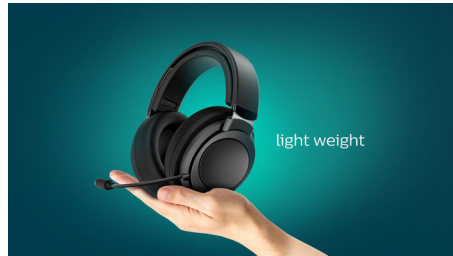

Let over-ear-design

Let over-ear-design, justerbar hovedbøjle og bløde ørepuder sikrer en optimal pasform og lang tids bærekraft.