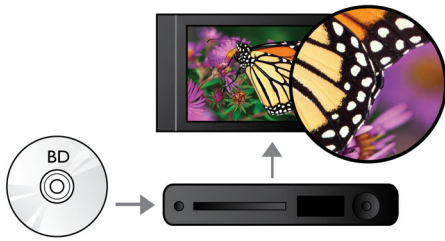

Чувате повече

- Dolby TrueHD за звук с висока вярност

Забавляват се повече

- Наслаждавайте на филмите и музиката си от CD и DVD
- USB 2.0 възпроизвежда видео/музика от USB флаш устройство/твърд диск
- EasyLink, за да управлявате всички HDMI CEC устройства с едно-единствено дистанционно
- BD-Live (Profile 2.0), за да се радвате на допълнително Blu-ray съдържание онлайн

PHILIPS

Акценти

Възпроизвеждане на Blu-Ray дискове

Дисковете Blu-ray пренасят данни с висока разделителна способност, заедно с картини с разделителна способност 1920 x 1080, с която се характеризират изображенията с висока детайлност. Сцените сякаш оживяват, когато детайлите изпъкват срещу вас, движенията стават гладки, а изображенията придобиват кристална яснота. Blu-ray осигурява и некомпесиран обменен звук и така възприемането на аудио става невероятно реалистично. Големият обем за съхраняване на Blu-ray дисковете позволява и вграждане на цял куп интерактивни възможности. Безпроблемното придвижване по време на възпроизвеждане и останалите забележителни функции, като изскачащи менюта, внасят едно съвсем ново измерение в домашните развлечения.

DVD подобряване на видео

HDMI подобряването на видеото до 1080p осигурява кристално ясно изображение. Филмите със стандартна разделителна способност вече могат да се изживеят в истинска HD разделителна способност - така се гарантира по-добра детайлност и повече реализъм в картината. Прогресивното сканиране (обозначавано с "p" в "1080p") премахва преобладаващата на телевизионния екран редова структура, с