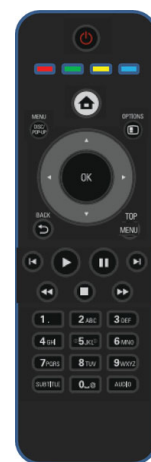

Philips
Blu-ray/DVD плейър

DivX Plus HD

USB 2.0 Media Link
DVD подобряване на видео

BDP2900

Наслаждавайте се на изключително резки филми с HD качество

с възпроизвеждане на RealMedia Video

С BDP2900, филмите никога не са изглеждали по-добре. Получавате невероятно рязка картина с full HD 1080p от Blu-ray дисковете, а подобряването на DVD видеото осигурява картина с почти висока детайлност.

Вижте повече

- Възпроизвеждане от Blu-Ray DVD за резки изображения с истински HD 1080p
- 1080p при 24 кадъра/сек. за образи с кинематографско качество
- DVD подобряване на видео до 1080p през HDMI, за образи, близки до HD
- Изместване на субтитрите за широк екран без липсващи субтитри
- Сертифициран за DivX Plus HD за възпроизвеждане на DivX с висока детайлност

Чувате повече

- Dolby TrueHD за звук с висока вярност

Забавляват се повече

- Наслаждавайте на филмите и музиката си от CD и DVD
- USB 2.0 възпроизвежда видео/музика от USB флаш устройство/твърд диск
- EasyLink, за да управлявате всички HDMI CEC устройства с едно-единствено дистанционно
- BD-Live (Profile 2.0), за да се радвате на допълнително Blu-ray съдържание онлайн