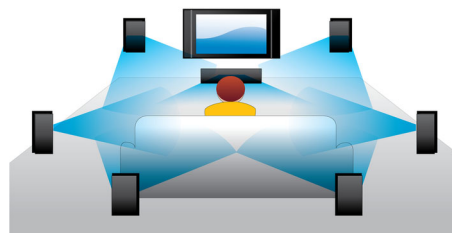

Dolby TrueHD

Dolby TrueHD осигурява най-качествения звук от вашите Blu-ray дискове. Възпроизвежданото аудио практически не се отличава от студийния маъстринг, така че чувате точно това, което авторите са искали да чуате. Dolby TrueHD допълва

цялостното ви развлечение с висока разделителна способност.