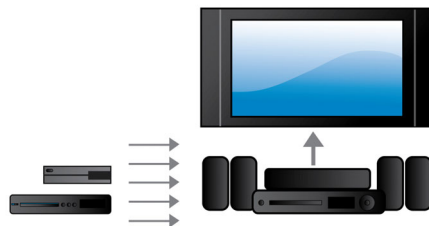

HDMI x2

Vychutnejte si přehrávání ve 3D v nadživotní velikosti a křišťálově čistý zvuk 5.1 nebo 7.1 – stačí zapojit zvukový výstup přehrávače HDMI x 2 ke konektoru AV přijímače bez 3D.

Přehrávejte a nabíjejte iPod/iPhone

Vychutnejte si oblíbenou hudbu a současně nabíjejte svůj iPod/iPhone! Jednoduše připojte iPod/iPhone příslušným kabelem k portu USB na systému domácího kina. Systém nabíjí váš iPod/iPhone a současně přehrává, takže si můžete vychutnat svou hudbu bez starostí, že by se vybila baterie v zařízení Apple.