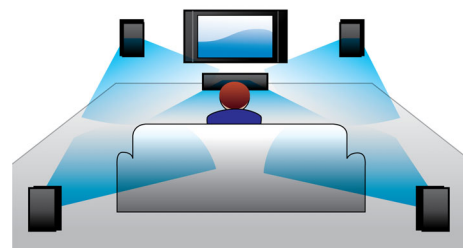

Dolby TrueHD a DTS-HD

Standards Dolby TrueHD a DTS-HD Advanced Digital Out poskytují nejlepší zvuk z Blu-ray disků. Reprodukovaný zvuk je téměř nerozlišitelný od studiového masteru, takže slyšíte to, co jste podle tvůrců slyšet měli. Standarty DTS-HD Advanced Digital Out a Dolby TrueHD dovršují zážitek z poslechu hudby HD.