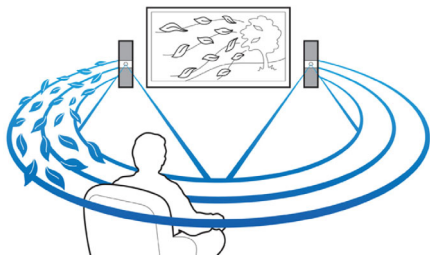

Přednosti

Naprostě čistý zvuk

Křišťálově čistý zvuk pro vynikající zřetelnost a realismus