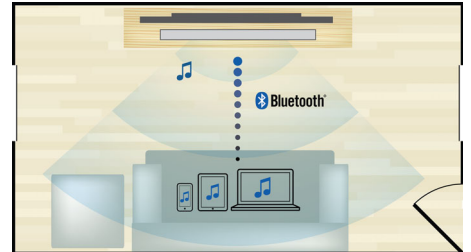

Bezdrátové streamování Bluetooth

Bezdrátové streamování hudby Bluetooth z hudebních zařízení