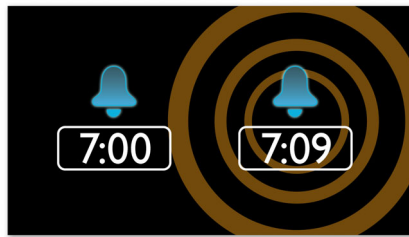

PHILIPS

Χαρακτηριστικά

Αφύπνιση με ραδιόφωνο ή βομβητή

Ξυπνήστε με το πρόγραμμα του αγαπημένου σας ραδιοφωνικού σταθμού ή με τον ήχο βομβητή. Απλά ρυθμίστε την αφύπνιση στο ρολόι-ραδιόφωνο της Philips και ξυπνήστε με τις μελωδίες του ραδιοφωνικού σταθμού που ακούσατε τελευταία φορά ή με έναν ήχο βομβητή. Όταν φτάσει η ώρα αφύπνισης, το ρολόι-ραδιόφωνο της Philips θα ενεργοποιήσει αυτόματα το ραδιοφωνικό σταθμό ή τον ήχο του βομβητή.

Διπλό ξυπνητήρι

Το ηχοσύστημα της Philips διαθέτει δύο ώρες αφύπνισης. Ρυθμίστε τη μία ώρα αφύπνισης για να ξυπνήσετε εσείς και την άλλη για να ξυπνήσει ο/η σύντροφός σας.

Επανάληψη αφύπνισης

Για να μην σας παίρνει ο ύπνος, το ρολόι ραδιόφωνο της Philips διαθέτει λειτουργία αναβολής αφύπνισης. Εάν η αφύπνιση ηχήσει και θέλετε να συνεχίσετε να κοιμάστε για λίγο χρόνο ακόμα, απλά πατήστε το κουμπί Repeat Alarm (Επανάληψη αφύπνισης) μία φορά και ξανακοιμηθείτε. Εννέα λεπτά αργότερα το ξυπνητήρι θα ηχήσει ξανά. Μπορείτε να συνεχίσετε να πατάτε το κουμπί Repeat Alarm (Επανάληψη αφύπνισης) κάθε εννέα λεπτά μέχρι να απενεργοποιήσετε πλήρως το ξυπνητήρι.