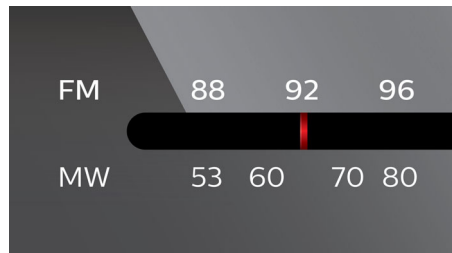

Δέκτης FM/MW

Στερεοφωνικός δέκτης FM/MW (AM)