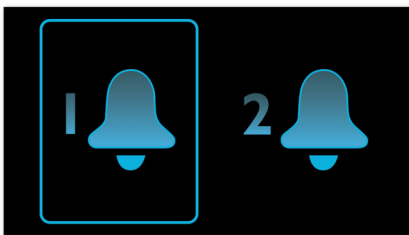

PHILIPS

Χαρακτηριστικά

Αφύπνιση με ραδιόφωνο ή βομβητή

Ξυπνήστε με το πρόγραμμα του αγαπημένου σας ραδιοφωνικού σταθμού ή με τον ήχο βομβητή. Απλά ρυθμίστε την αφύπνιση στο ρολόι-ραδιόφωνο της Philips και ξυπνήστε με τις μελωδίες του ραδιοφωνικού σταθμού που ακούσατε τελευταία φορά ή με έναν ήχο βομβητή. Όταν φτάσει η ώρα αφύπνισης, το ρολόι-ραδιόφωνο της Philips θα ενεργοποιήσει αυτόματα το ραδιοφωνικό σταθμό ή τον ήχο του βομβητή.

Διπλό ξυπνητήρι

Το ηχοσύστημα της Philips διαθέτει δύο ώρες αφύπνισης. Ρυθμίστε τη μία ώρα αφύπνισης για να ξυπνήσετε εσείς και την άλλη για να ξυπνήσει ο/η σύντροφός σας.

Επανάληψη αφύπνισης

Για να μην σας παίρνει ο ύπνος, το ρολόι ραδιόφωνο της Philips διαθέτει λειτουργία αναβολής αφύπνισης. Εάν η αφύπνιση ηχήσει και θέλετε να συνεχίσετε να κοιμάστε για λίγο χρόνο ακόμα, απλά πατήστε το κουμπί Repeat Alarm (Επανάληψη αφύπνισης) μία φορά και ξανακοιμηθείτε. Εννέα λεπτά αργότερα το ξυπνητήρι θα ηχήσει ξανά. Μπορείτε να συνεχίσετε να πατάτε το κουμπί Repeat Alarm (Επανάληψη αφύπνισης) κάθε εννέα λεπτά μέχρι να απενεργοποιήσετε πλήρως το ξυπνητήρι.