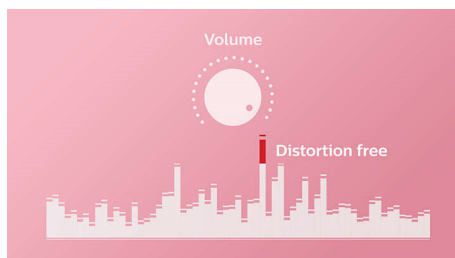

Points forts

Anti-clipping function_BT55

Le filtre anti-distorsion vous permet d'écouter de la musique plus fort sans baisse de qualité, même lorsque la batterie est presque déchargée. Elle accepte les signaux d'entrée compris entre 300 mV et 1 000 mV, et évite que la distorsion n'endommage vos enceintes. Cette fonction intégrée contrôle le signal musical transmis par l'amplificateur en faisant en sorte que les pics restent dans la gamme de fréquences de l'amplificateur, afin d'éviter la distorsion due à l'écrêtage sans affecter le volume. La capacité d'une enceinte portable à

reproduire les pics sonores diminue avec le niveau de charge de la batterie, mais le filtre anti-distorsion réduit les pics causés par ce faible niveau.