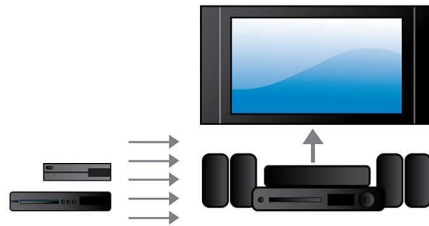

- Full HD 3D Blu-ray เพื่อดื่มด่ำไปกับประสบการณ์การรับชมภาพยนตร์ 3D
- WiFi ในตัวเพื่อความเพลิดเพลินในการเชื่อมต่อสื่อแบบไร้สาย
- ฮับ HDMI เพื่อเชื่อมต่อกับอุปกรณ์ HDMI สำหรับภาพและเสียงที่เยี่ยมยอด
- Smart TV เพื่อเพลิดเพลินกับบริการออนไลน์และเข้าใช้สื่อมัลติมีเดียบนทีวี

การปรับเทียบอัตโนมัติ

การปรับโฮมเธียเตอร์ของ Philips เครื่องใหม่ของคุณ ให้มีพลังเสียงที่ดีที่สุดสามารถทำได้รวดเร็วและง่ายดาย เพียงสัมผัสปุ่มบนรีโมทซอฟต์แวร์การปรับเทียบเสียงอัจฉริยะที่มาพร้อมกับเครื่องจะเปิดขึ้นและส่งสัญญาณทดสอบไปยังลำโพง สัญญาณเหล่านี้จะถูกจับและวิเคราะห์โดยไมโครโฟนปรับเทียบอัตโนมัติและทำการปรับเทียบที่จำเป็นต่างๆ ความดังและการตอบสนองแบบตุ้บตุ้บของสัญญาณเสียงจากลำโพงแต่ละตัวนั้นขึ้นอยู่กับระยะห่างระหว่างลำโพงกับตำแหน่งในการรับฟังภายใน 60 วินาที ห้องของคุณจะมีประสบการณ์เสียงที่ดีที่สุดเยี่ยมเยี่ยมประสิทธิภาพ

ฮับ HDMI

ฮับ HDMI ให้พอร์ต HDMI เพิ่มเติมที่จะให้คุณเชื่อมต่อกับอุปกรณ์อื่น เช่น เครื่องเล่นเกมหรือกล่องรับสัญญาณ HD เข้ากับโฮมเธียเตอร์ของคุณได้อย่างง่ายดาย เพียงเชื่อมต่ออุปกรณ์ของคุณผ่านฮับ HDMI คุณจะสามารรถเพลิดเพลินไปกับภาพและเสียงความละเอียดสูงเพื่อความบันเทิงทุกประเภทของคุณ

WiFi ในตัว

ด้วย WiFi ในตัวที่ช่วยในการเชื่อมต่อโฮมเธียเตอร์เข้ากับเครือข่ายภายในบ้าน ได้โดยตรง เพียงเท่านั้นคุณสามารถใช้งานตัวเลือกบริการออนไลน์ยอดนิยมและเพลิดเพลินกับเว็บไซต์ที่ดีที่สุดด้านภาพยนตร์ รูปภาพ ระบบ Infotainment และข้อมูลออนไลน์อื่นๆ ที่ปรับให้เหมาะกับหน้าจอทีวีของคุณ