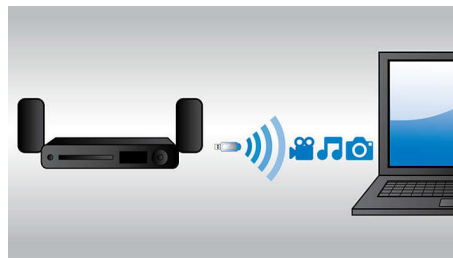

- Full HD 3D Blu-ray เพื่อดื่มด่ำไปกับประสบการณ์การรับชมภาพยนตร์ 3D
- WiFi ในตัวเพื่อความเพลิดเพลินในการเชื่อมต่อสื่อแบบไร้สาย
- ฮับ HDMI เพื่อเชื่อมต่อกับอุปกรณ์ HDMI สำหรับภาพและเสียงที่เยี่ยมยอด
- Smart TV เพื่อเพลิดเพลินกับบริการออนไลน์และเข้าใช้สื่อมัลติมีเดียบนทีวี

การปรับเทียบอัตโนมัติ

การปรับโฮมเธียเตอร์ของ Philips เครื่องใหม่ของคุณ ให้มีพลังเสียงที่ดีที่สุดสามารถทำได้รวดเร็วและง่ายดาย เพียงสัมผัสปุ่มบนรีโมทซอฟต์แวร์การปรับเทียบเสียงอัจฉริยะที่มาพร้อมกับเครื่องจะเปิดขึ้นและส่งสัญญาณทดสอบไปยังลำโพง สัญญาณเหล่านี้จะถูกจับและวิเคราะห์โดยไมโครโฟนปรับเทียบอัตโนมัติและทำการปรับเทียบที่จำเป็นต่างๆ ความดังและการตอบสนองแบบตุ้บตุ้บของสัญญาณเสียงจากลำโพงแต่ละตัวนั้นขึ้นอยู่กับระยะห่างระหว่างลำโพงกับตำแหน่งในการรับฟังภายใน 60 วินาที ห้องของคุณจะมีประสบการณ์เสียงที่ดีที่สุดเยี่ยมเยี่ยมประสิทธิภาพ

ฮับ HDMI

ฮับ HDMI ให้พอร์ต HDMI เพิ่มเติมที่จะให้คุณเชื่อมต่อกับอุปกรณ์อื่น เช่น เครื่องเล่นเกมหรือกล่องรับสัญญาณ HD เข้ากับโฮมเธียเตอร์ของคุณได้อย่างง่ายดาย เพียงเชื่อมต่ออุปกรณ์ของคุณผ่านฮับ HDMI คุณจะสามารรถเพลิดเพลินไปกับภาพและเสียงความละเอียดสูงเพื่อความบันเทิงทุกประเภทของคุณ

WiFi ในตัว

ด้วย WiFi ในตัวที่ช่วยในการเชื่อมต่อโฮมเธียเตอร์เข้ากับเครือข่ายภายในบ้าน ได้โดยตรง เพียงเท่านั้นคุณสามารถใช้งานตัวเลือกบริการออนไลน์ยอดนิยมและเพลิดเพลินกับเว็บไซต์ที่ดีที่สุดด้านภาพยนตร์ รูปภาพ ระบบ Infotainment และข้อมูลออนไลน์อื่นๆ ที่ปรับให้เหมาะกับหน้าจอทีวีของคุณ