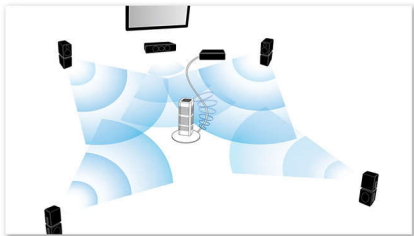

PHILIPS

ไฮโลต์

ทวีตเตอร์ โดมนุ่มนวลระดับพรีเมียม

Crystal Clear Sound ของ Philips ให้คุณสัมผัสได้ถึงความแตกต่างและดีมีค่าในทุกๆ รายละเอียดเสียง ในแบบที่ศิลปินหรือผู้กำกับต้องการถ่ายทอดให้คุณได้เห็น! Crystal Clear Sound สร้างสำเนาเสียงจากแหล่งเสียง ไม่ว่าจะเป็นภาพยนตร์แอ็คชั่น, การแสดงดนตรี และการแสดงสด ได้อย่างเที่ยงตรงและแม่นยำ ไม่มีผิดเพี้ยน โฮมเธียเตอร์ของ Philips พร้อม Crystal Clear Sound ช่วยการประมวลผลเสียงอย่างน้อยที่สุดเพื่อความชัดเจนของเนื้อหาเสียงต้นฉบับ คุณจึงสัมผัสประสบการณ์เสียงที่มีความแม่นยำมากขึ้น

การปรับเทียบอัตโนมัติ

การปรับโฮมเธียเตอร์ของ Philips เครื่องใหม่ของคุณ ให้มีพลังเสียงที่ดีที่สุดสามารถทำได้รวดเร็วและง่ายดาย เพียงสัมผัสปุ่มบนรีโมทซอฟต์แวร์การปรับเทียบเสียงอัจฉริยะที่มาพร้อมกับเครื่องจะเปิดขึ้นและส่งสัญญาณทดสอบไปยังลำโพง สัญญาณเหล่านี้จะถูกจับและวิเคราะห์โดยไมโครโฟนปรับเทียบอัตโนมัติและทำการปรับเทียบที่จำเป็นต่างๆ ความดังและการตอบสนองแบบตุ้บตุ้บของสัญญาณเสียงจากลำโพงแต่ละตัวนั้นขึ้นอยู่กับระยะห่างระหว่างลำโพงกับตำแหน่งในการรับฟังภายใน 60 วินาที ห้องของคุณจะมีประสบการณ์เสียงที่ดีที่สุดเยี่ยมเยี่ยมประสิทธิภาพ

ฮับ HDMI

ฮับ HDMI ให้พอร์ต HDMI เพิ่มเติมที่จะให้คุณเชื่อมต่อกับอุปกรณ์อื่น เช่น เครื่องเล่นเกมหรือกล่องรับสัญญาณ HD เข้ากับโฮมเธียเตอร์ของคุณได้อย่างง่ายดาย เพียงเชื่อมต่ออุปกรณ์ของคุณผ่านฮับ HDMI คุณจะสามารรถเพลิดเพลินไปกับภาพและเสียงความละเอียดสูงเพื่อความบันเทิงทุกประเภทของคุณ

WiFi ในตัว

ด้วย WiFi ในตัวที่ช่วยในการเชื่อมต่อโฮมเธียเตอร์เข้ากับเครือข่ายภายในบ้าน ได้โดยตรง เพียงเท่านั้นคุณสามารถใช้งานตัวเลือกบริการออนไลน์ยอดนิยมและเพลิดเพลินกับเว็บไซต์ที่ดีที่สุดด้านภาพยนตร์ รูปภาพ ระบบ Infotainment และข้อมูลออนไลน์อื่นๆ ที่ปรับให้เหมาะกับหน้าจอทีวีของคุณ