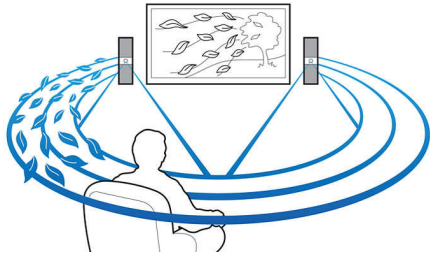

ไฮโลต์

ทวีตเตอร์ โดมนุ่มนวลระดับพรีเมียม

Crystal Clear Sound ของ Philips ให้คุณสัมผัสได้ถึงความแตกต่างและดีมีค่าในทุกๆ รายละเอียดเสียง ในแบบที่ศิลปินหรือผู้กำกับต้องการถ่ายทอดให้คุณได้เห็น! Crystal Clear Sound สร้างสำเนาเสียงจากแหล่งเสียง ไม่ว่าจะเป็นภาพยนตร์แอ็คชั่น, การแสดงดนตรี และการแสดงสด ได้อย่างเที่ยงตรงและแม่นยำ ไม่มีผิดเพี้ยน โฮมเธียเตอร์ของ Philips พร้อม Crystal Clear Sound ช่วยการประมวลผลเสียงอย่างน้อยที่สุดเพื่อความชัดเจนของเนื้อหาเสียงต้นฉบับ คุณจึงสัมผัสประสบการณ์เสียงที่มีความแม่นยำมากขึ้น