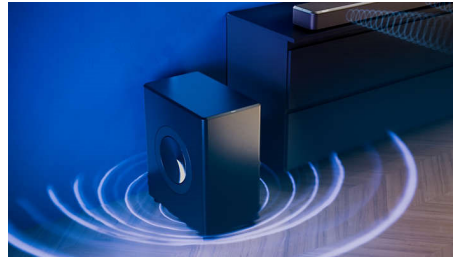

Išmanieji žemieji dažniai

Susiejus šį „Fidelio FW1“ žemųjų dažnių garsiakalbį su „Philips“ garso kolonėle, garsiakalbiais arba televizoriumi*, laukia puiki patirtis. Garsiakalbis atpažįsta, su kuo yra susietas, ir automatiškai kontroliuoja žemiausius dažnius taip, kad susieti prietaisai skleistų vidutinius ir aukštuosius dažnius. Girdėsite dar sodresnį ir detalesnį garsą.

TAFW1/10