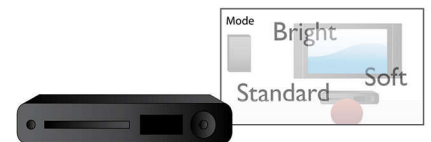

Smart Picture

Smart Picture vă oferă setări optime ale imaginii pentru culoare, luminozitate, saturație, contrast, definiție etc., astfel încât să puteți ajusta imaginea conform preferințelor dvs. în orice condiții.