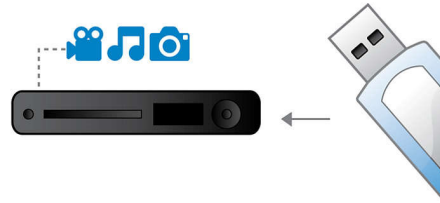

## Certificat DivX Ultra

Cu suport DivX, vă puteți bucura de clipuri video și de filme codate DivX de pe Internet, inclusiv de filme achiziționate de la Hollywood, în confortul camerei dvs. de zi. Formatul media DivX reprezintă o tehnologie de comprimare video pe bază MPEG-4 care vă permite să salvați fișiere mari precum filme, trailere și clipuri video muzicale pe suporturi media precum CD-R/RW și disc înregistrabil DVD pentru redare pe dispozitivul dvs. Philips DivX Ultra Certified Blu-ray sau pe player-ul DVD. DivX Ultra combină redarea DivX cu caracteristici excelente precum subtitrări integrate, limbi audio multiple, melodii și meniuri multiple într-un format convenabil de fișier.

## Procesare video pe 12 biți/108 MHz

Convertorul video digital-analogic pe 12 biți este un produs superior care păstrează toate detaliile și calitatea imaginii inițiale. Acesta

afișează nuanțe subtile și asigură o tranziție uniformă între culori, generând o imagine intensă și naturală. Limitările convertorului digital-analogic obișnuit, pe 10 biți, devin sesizabile mai ales dacă sunt utilizate ecrane mari sau proiectoare.

## Legătură media USB

Universal Serial Bus sau USB este un protocol standard care este utilizat în mod confortabil pentru a lega calculatoare, periferice și echipamente electrice ale consumatorului. Cu legătura media USB, este suficient să conectați dispozitivul USB, să selectați filmul, muzica sau fotografiile și să începeți să redați.

## Unitate ProReader

Unitatea ProReader vă permite să vă bucurați de filme și clipuri video fără probleme. Chiar și când discurile vechi sunt murdare și zgâriate, puteți avea certitudinea că vor fi redade imediat de la început până la sfârșit - fără niciun semn că au fost deteriorate. Utilizând tehnologie de ultimă generație, unitatea ProReader Drive convertește semnalele analogice slabe în semnale digitale puternice, extrăgând