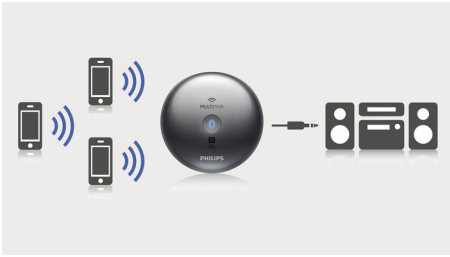

Μετατρέπει το Hi-Fi σας σε ασύρματο ηχοσύστημα

- Συνδέεται σε σχεδόν οποιοδήποτε σύστημα ηχείων για Hi-Fi ή υπολογιστή
- Λειτουργία με οποιοδήποτε smartphone ή tablet με τεχνολογία Bluetooth®
- Ψηφιακές ομοαξονικές και οπτικές εξοδοί για κορυφαίο ήχο

Απλό στη χρήση

- Σύζευξη Bluetooth® με ένα άγγιγμα μέσω NFC
- Plug and play για εύκολη χρήση
- Μικρό μέγεθος, λιτή σχεδίαση

PHILIPS

Χαρακτηριστικά

MULTIPAIR

Κάντε σύζευξη με έως και 3 έξυπνες συσκευές, ώστε να μπορείτε να μεταδίδετε μουσική από όποια συσκευή θέλετε, χωρίς την ταλαιπωρία της αποσύζευξης και της επανασύζευξης. Για να ακούσετε ένα τραγούδι σε μια διαφορετική συσκευή, απλώς επιλέξτε το και πατήστε "Αναπαραγωγή". Είναι ιδανικό για να μοιράζεστε μουσική με τους φίλους σας, σε πάρτι ή απλώς για να ακούτε διαφορετικά τραγούδια που είναι αποθηκευμένα σε διαφορετικές συσκευές. Αφήστε τους φίλους και την οικογένειά σας να κάνουν σύζευξη ταυτόχρονα, για να εναλλάσσετε εύκολα τη μουσική σας μαζί τους στη στιγμή.