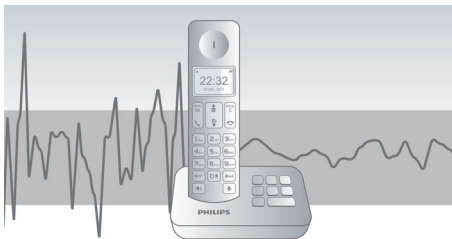

Kristallselge heli

- Parameetiline ekvalaiser tagab puhta ja selge heli
- Automaatne helitugevuse juhtimine hoiab ära soovimatu helitugevuse kõikumise
- Optimaalne antenni paigutus, et vastuvõtt igas ruumis oleks suurepärase
- Täiustatud helikatsetused ja täppishäälestus suurepärase helikvaliteedi tagamiseks

Keskkonnahoidlik toode

- Väike kiirgus ja võimsustarve

PHILIPS

Esiletõstetud tooted

4,1 cm (1,6") ekraan

Selgelt loetav 4,1 cm (1,6") taustvalgustusega ekraan

Täiustatud helikatsetused

Katsetame oma DECT-telefone sama hoolikusega kui tegeleksime audiofilidele suunatud kõrvaklappidega. Täiustatud kõrvasimulaatori abil saame täpselt inimese kuulmisviisi reprodutseerida. See aitab meie akustikainseneridel mõõta ja täppishäälestada nt sageduskaja, moonutusi ja üldist kuuldavust, et tagada täiuslik heli reprodutseerimine.

Automaatne helitugevuse juhtimine

Automaatne helitugevuse juhtimine korrigeerib helisignaali kõikumisi, mida võivad põhjustada kaugus, signaalitugevus või vestluspartneri telefon – helitugevus jääb alati ühtlaseks. Kuna tugevama signaali korral võimendatakse vähem ja nõrgema korral rohkem, saate vestelda ilma soovimatu helitugevuse kõikumise pärast muretsmata.