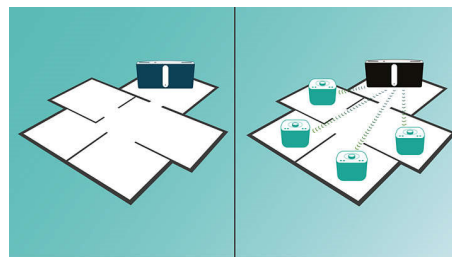

USB direct pour lire la musique au format MP3 en toute simplicité

Grâce à la transférabilité totale des fichiers, vous pouvez accéder à davantage de musique

en connectant une clé USB ou un lecteur MP3 sur la prise USB Direct intégrée.

Puissance de sortie maximale de 40 W RMS

Puissance de sortie maximale de 40 W RMS

Contrôle numérique du son

Le contrôle numérique du son permet de sélectionner des modes prédéfinis (équilibré, clair, puissant, chaud et vif) qui adaptent les gammes de fréquences du son afin d'optimiser certains styles musicaux. Chaque mode repose sur la technologie d'égalisation graphique permettant d'ajuster automatiquement la balance du son et d'améliorer les fréquences sonores les plus importantes du style musical choisi. Obtenez le maximum de votre musique en réglant la balance du son en fonction du type de musique que vous écoutez.

izzylink™

izzylink™ est une technologie sans fil qui utilise la norme IEEE 802.11n pour relier plusieurs enceintes en un réseau sans fil. Ce réseau permet de connecter jusqu'à cinq enceintes, avec une configuration ne nécessitant ni routeur, ni mot de passe Wi-Fi, ni application de smartphone. Vous pouvez ajouter des enceintes izzy au réseau facilement afin de diffuser votre musique dans plusieurs pièces à la fois. Réglez d'un simple geste chaque