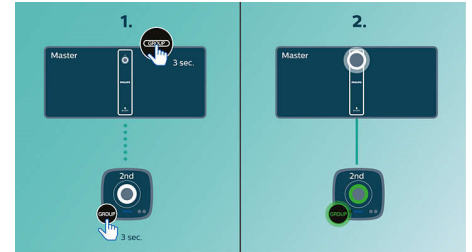

Puissance de sortie maximale de 40 W RMS

Puissance de sortie maximale de 40 W RMS

Contrôle numérique du son

Le contrôle numérique du son permet de sélectionner des modes prédéfinis (équilibré, clair, puissant, chaud et vif) qui adaptent les gammes de fréquences du son afin d'optimiser certains styles musicaux. Chaque mode repose sur la technologie d'égalisation graphique permettant d'ajuster automatiquement la balance du son et d'améliorer les fréquences sonores les plus importantes du style musical choisi. Obtenez le maximum de votre musique en réglant la balance du son en fonction du type de musique que vous écoutez.

izzylink™

izzylink™ est une technologie sans fil qui utilise la norme IEEE 802.11n pour relier plusieurs enceintes en un réseau sans fil. Ce réseau permet de connecter jusqu'à cinq enceintes, avec une configuration ne nécessitant ni routeur, ni mot de passe Wi-Fi, ni application de smartphone. Vous pouvez ajouter des enceintes izzy au réseau facilement afin de diffuser votre musique dans plusieurs pièces à la fois. Réglez d'un simple geste chaque

enceinte en mode simple pour une utilisation individuelle ou en mode groupe pour une utilisation multiroom.

Configuration d'izzylink™ d'un simple geste

La configuration ne nécessite ni routeur, ni mot de passe, ni application. Une pression longue sur le bouton « GROUP » de deux enceintes vous permet de réaliser la configuration initiale. Répétez l'opération pour ajouter une troisième, une quatrième ou une cinquième enceinte. Chaque pression longue sur le bouton « GROUP » permet d'ajouter une nouvelle enceinte. Il n'a jamais été aussi facile d'écouter de la musique dans plusieurs pièces à la fois. Une fois la procédure terminée, le réseau izzylink™ reste enregistré, même lorsque l'enceinte est débranchée.