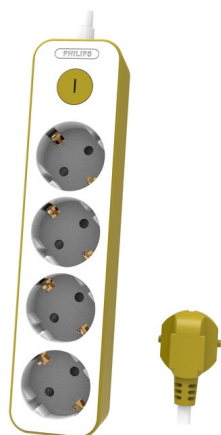

Philips
Разветвитель напряжения

4 розетки
Сетевой кабель 1,5 м
Главный выключатель
Цвет — желтый

СНР2145У

Безопасное подключение электронных устройств

4 заземленные розетки Schuko, сетевой шнур 1,5 м с оплеткой и переключатель управления питанием.

Функции управления

- 4 розетки
- Главный выключатель питания
- Сетевой кабель 1,5 м
- LED-индикатор питания

Безопасность и защита

- Двухполюсный переключатель
- Автоматический защитный затвор

PHILIPS

Разветвитель напряжения
4 розетки Сетевой кабель 1,5 м, Главный выключатель, Цвет — желтый

СНР2145Y/10

Характеристики

Габариты изделия

- Длина кабеля: 150 см

Размеры упаковки

- Размеры упаковки (Ш x В x Г): 5,1 x 32,5 x 4 см
- Вес нетто: 0,31 кг
- Вес брутто: 0,33 кг
- Вес упаковки: 0,02 кг
- EAN: 48 95229 13200 9
- Количество изделий в упаковке: 1

Особенности

4 розетки

Сетевой фильтр на 4 розетки обеспечивает подключение нескольких устройств к одной электророзетке.

Главный выключатель питания

Этот главный выключатель управляет питанием на все розетки разветвителя.