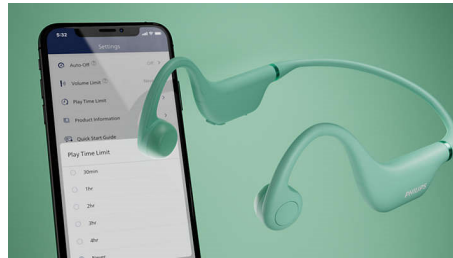

Contrôle parental

Limitez facilement le volume et le temps d'utilisation depuis l'application Philips. Le niveau de décibels du casque est limité à 85 dB, mais il peut être réglé plus bas pour les oreilles plus sensibles. Réglez le temps d'utilisation par jour ou par semaine et une invite vocale avertira vos enfants lorsque le temps est écoulé !

5 heures d'autonomie

Cet excellent casque procure 5 heures d'autonomie. Grâce à un design léger et

confortable, il permet à vos enfants d'écouter leur musique préférée ou de vous parler au téléphone !

Micro interne

Le casque est doté d'un micro interne qui élimine les bruits ambiants. Ainsi, que vos enfants soient en train de jouer, d'assister à une classe en ligne de vous téléphoner, leur voix sera toujours parfaitement claire !

Protection contre l'eau IPX5

L'indice de protection IPX5 permet de jouer dehors par tous les temps ! Ce casque résiste aux éclaboussures et ne craint ni la pluie ni la transpiration, pour une tranquillité d'esprit totale !

Arceau ajustable

L'arceau du casque est à la fois souple et réglable pour s'adapter en tout confort à la tête de votre enfant lorsqu'il grandit ! Ce casque est idéal pour les enfants entre 4 et 12 ans qui écoutent, apprennent et jouent !