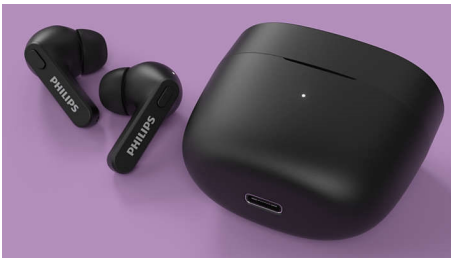

Сверхкомпактный футляр для зарядки

Отправляйтесь в путь с футляром для зарядки в кармане. Одна зарядка обеспечит до 6 часов работы в режиме воспроизведения, а полностью заряженный

футляр обеспечит до 12 дополнительных часов работы. Быстрой 15-минутной зарядки в футляре хватит на 1 час воспроизведения. Полная зарядка футляра занимает 2 часа и выполняется через подключение USB-C.

4 цвета

4 цвета. Современный дизайн

Надежная и комфортная посадка

Комфортная надежная посадка достигается благодаря специальному дизайну, а мягкие сменные амбушюры из силикона обеспечивают идеальное прилегание для пассивного шумоподавления.