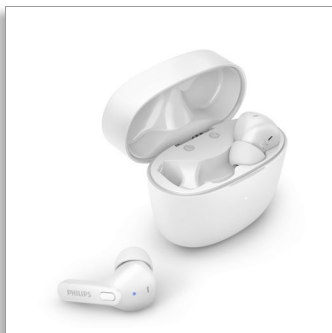

Philips
Полностью
беспроводные наушники

Вакуумные наушники-вкладыши
Сверхкомпактный футляр для
зарядки
Класс защиты от влаги IPX4
До 18 часов воспроизведения

TAT2206WT

Полная готовность к действию

Разве есть что-то полезнее, чем полностью беспроводные наушники с зарядным футляром, который поместится даже в кармане джинсов? Эти наушники-вкладыши с защитой от влаги и пота обеспечат великолепное звучание и до 18 часов работы в режиме воспроизведения.

Габариты изделия

- высота: 4.57 см
- ширина: 5.7 см
- Глубина: 3.1 см
- Вес: 0.037 кг

Аксессуары

- Краткое руководство
- Амбушюры: 3 пары (S/M/L)
- Зарядный чехол
- Кабель для зарядки: Кабель USB-C, 500 мм