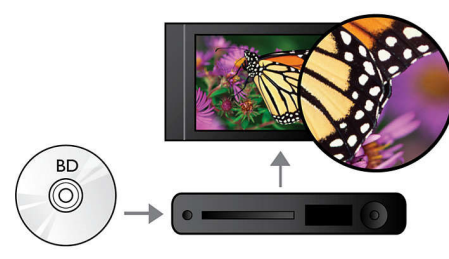

Воспроизведение дисков Blu-ray

Диски Blu-ray способны хранить данные в формате высокой четкости, а также изображения с разрешением 1920 x 1080, характерным для формата высокой четкости. На экране воспроизводится кристально-четкое изображение с яркими деталями и плавной передачей движения. Кроме того, Blu-ray обеспечивает несжатое объемное звучание, что создает эффект абсолютной реальности. Высокая емкость Blu-ray Disc делает возможным размещение на диске набора интерактивных возможностей. Простая навигация во время воспроизведения и другие потрясающие функции, например всплывающие меню, открывают новое измерение в мире систем домашнего развлечения.