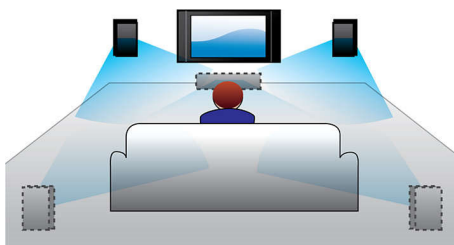

PHILIPS

Основные особенности

Динамики ВЧ с мягким куполом

Динамики ВЧ с мягким куполом четко передают высокие и средние частоты, увеличивая общую чистоту звука акустических систем.

Акустические системы Dolby Virtual

AC Dolby Virtual — это усовершенствованная технология аудио виртуализации, которая обеспечивает насыщенный, невероятно объемный звук из 2-х акустических систем.

Высокотехнологичные пространственные алгоритмы точно повторяют акустические характеристики, которые встречаются в идеальной 5.1-канальной среде. Воспроизведение DVD улучшено благодаря расширению 2-канальной среды. В сочетании с обработкой Dolby Pro Logic II любой высококачественный источник стереосигнала преобразуется в реалистичный, многоканальный объемный звук. Не нужно приобретать дополнительные АС, провода или подставки, чтобы оценить звучание, наполняющее комнату.