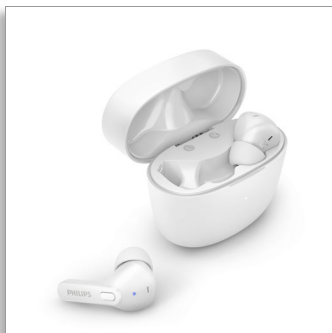

Philips
Cuffie True wireless

Auricolari in ear

Custodia di ricarica super
compatta
Protezione dall'acqua IPX4
Fino a 18 ore di riproduzione

TAT2206WT

Sempre pronte!

Nulla è meglio di un paio di cuffie True Wireless con custodia di ricarica da riporre comodamente nella tasca dei tuoi jeans slim-fit preferiti. Queste cuffie in ear, che si adattano perfettamente all'orecchio e sono resistenti agli schizzi d'acqua e al sudore, offrono un suono straordinario e fino a 18 ore di riproduzione.

Dalle playlist preferite alle chiamate

- Ricollegati rapidamente al tuo telefono quando apri la custodia
- Attiva facilmente l'assistente vocale del telefono
- Comandi integrati. Microfono incorporato. Associazione semplice

Piccola custodia di ricarica. Fino a 18 ore di riproduzione.

- Resistenza a schizzi e sudore IPX4
- Custodia di ricarica super compatta fino a 12 ore di riproduzione
- Tempo di riproduzione di 6 ore. Ricarica per 15 minuti e ottieni un'ora aggiuntiva
- Audio nitido, bassi potenti. Driver al neodimio da 6 mm

Dimensioni del prodotto

- Altezza: 4.57 cm
- Larghezza: 5.7 cm
- Profondità: 3.1 cm
- Peso: 0.037 Kg

Accessori

- Guida rapida
- Cuscinetti morbidi: 3 paia (S/M/L)
- Custodia di ricarica
- Cavo di ricarica: Cavo USB-C, 500 mm