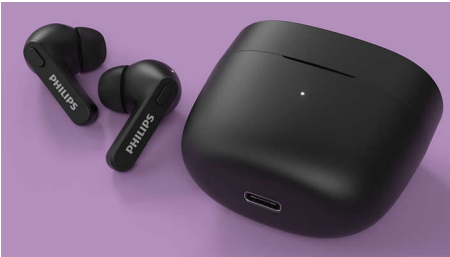

Piccola custodia di ricarica. Fino a 18 ore di riproduzione.

- Resistenza a schizzi e sudore IPX4
- Custodia di ricarica super compatta fino a 12 ore di riproduzione
- Tempo di riproduzione di 6 ore. Ricarica per 15 minuti e ottieni un'ora aggiuntiva
- Audio nitido, bassi potenti. Driver al neodimio da 6 mm

PHILIPS

Cuffie True wireless

Auricolari in ear Custodia di ricarica super compatta, Protezione dall'acqua IPX4, Fino a 18 ore di riproduzione

In evidenza

Resistenza a schizzi e sudore IPX4

Grazie alla classificazione IPX4 e ai potenti driver da 6 mm, queste cuffie offrono un audio eccellente in qualsiasi condizione climatica. Completamente resistenti agli schizzi, non temono né sudore né pioggia improvvisa.

Custodia di ricarica super compatta

Mettiti in viaggio con più ricariche a portata di mano. Con una sola ricarica ottieni fino a 6 ore di riproduzione, oltre a 12 ore aggiuntive tramite una custodia completamente carica. Una ricarica rapida di 15 minuti con la custodia

ti offre 1 ora di riproduzione. La ricarica completa della custodia richiede 2 ore tramite USB-C.

4 colori

4 colori. Design a "mazza da hockey"

Cuffie in ear sicure e comode

Comfort totale grazie ai morbidi cuscinetti intercambiabili in silicone. I cuscinetti di ciascun auricolare si inseriscono in modo sicuro nel condotto uditivo, creando un isolamento perfetto che riduce i rumori esterni. La forma a "mazza da hockey" apporta sicurezza a ogni auricolare.