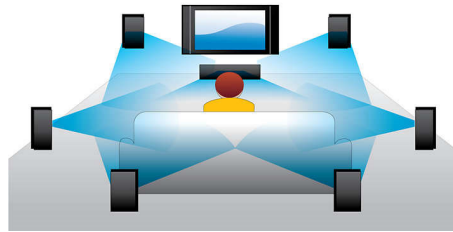

### Lecture Blu-ray 3D

La technologie Full HD 3D crée de la profondeur pour une expérience cinématographique encore plus réaliste, chez vous. Des images sont enregistrées séparément pour les yeux gauche et droit en qualité Full HD avec une résolution de 1 920 x 1 080. Elles sont alternativement diffusées sur l'écran à haute vitesse. L'effet Full HD 3D est créé par les lunettes spéciales programmées pour synchroniser l'ouverture et la fermeture des lentilles droite et gauche avec les images à l'écran.

### Dolby TrueHD

La technologie Dolby TrueHD restitue le son haute qualité des disques Blu-ray. Le son retransmis est en tout point identique à la maquette studio : vous entendez donc exactement ce que les créateurs souhaitent vous faire entendre. La technologie Dolby TrueHD améliore ainsi votre expérience de la haute définition.