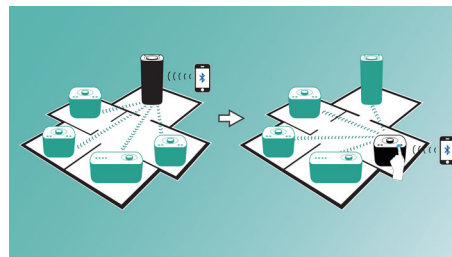

Vaihda pääkaiutinta helposti

Kussakin izzylink™-ryhmässä voidaan käyttää mitä tahansa yksittäistä kaiutinta pääkaiuttimena, joka suoratoistaa musiikkia toisiin. Painamalla huoneessasi olevan kaiuttimen Bluetooth-painiketta voit jakaa haluamasi musiikkia laitteestasi välittömästi. Muut saman izzylink™-ryhmän kaiuttimet toistavat samaa musiikkia synkronoidusti samanaikaisesti. Musiikin jakaminen on nyt uskomattoman helppoa.