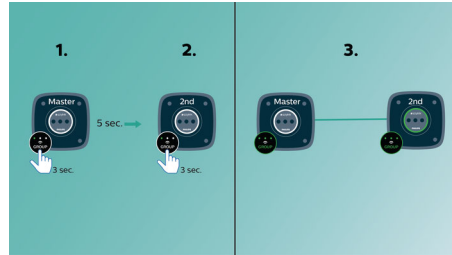

Tasapainoinen, selkeä ääni

- Kaksi kaiuttimelementtiä ja passiivielementtiä tuottavat vaikuttavan äänen
- Enimmäislähtöteho (RMS) 2 x 7,5 W

PHILIPS

Kohokohdat

Toista musiikkia yhdessä huoneessa

Philipsin izzy-kaiuttimella voit suoratoistaa musiikkia puhelimesta, tablet-laitteesta tai tietokoneesta käyttäen mitä musiikki- tai radiosovellusta tahansa.

izzylink™

izzylink™ on langaton tekniikka, joka muodostaa IEEE 802.11n -standardin avulla langattoman verkon useiden kaiuttimien välille. Verkkoon voi yhdistää enintään viisi kaiutinta ilman reitintä, Wi-Fi-salasanaa tai älylaitteen mobiilisovellusta. Verkkoon voi lisätä helposti izzy-kaiuttimia, jolloin musiikkia voi toistaa samanaikaisesti useassa eri huoneessa. Kunkin kaiuttimen voi silti kytkeä yksittäistilaan erilliskäyttöä varten tai ryhmätilaan, jossa musiikkia voi toistaa monessa huoneessa yhdellä napautuksella.

Määritä izzylink™ yhdellä napautuksella

Määrittämiseen ei tarvita reitintä, salasanaa eikä sovelluksia. Aloita määrittäminen painamalla kahden kaiuttimen Group-painiketta pitkään. Tällä tavoin voit lisätä enintään viisi kaiutinta. Kullakin Group-painikkeen pitkällä painalluksella lisätään yksi kaiutin. Musiikin toistaminen useassa huoneessa on nyt helpompaa kuin koskaan. Kun määrittäminen on valmis, izzylink™-verkko säilyy, vaikka kaiutin irrotetaan.