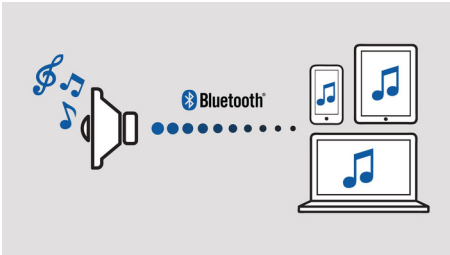

Suunniteltu mukaan otettavaksi

- Roiskesuojaus (IPX4) mahdollistaa ulkokäytön
- Sisäinen ladattava litiumioniakku musiikkitoistoon missä tahansa
- Siirry hetkessä kuuntelemaan musiikkia toisesta laitteesta MULTIPAIR-toiminnolla

Tasapainoinen, selkeä ääni

- Kaksi kaiuttimelementtiä ja passiivielementtiä tuottavat vaikuttavan äänen
- Enimmäislähtöteho (RMS) 2 x 7,5 W

PHILIPS

Kohokohdat

Toista musiikkia yhdessä huoneessa

Philipsin izzy-kaiuttimella voit suoratoistaa musiikkia puhelimesta, tablet-laitteesta tai tietokoneesta käyttäen mitä musiikki- tai radiosovellusta tahansa.

izzylink™

izzylink™ on langaton tekniikka, joka muodostaa IEEE 802.11n -standardin avulla langattoman verkon useiden kaiuttimien välille. Verkkoon voi yhdistää enintään viisi kaiutinta ilman reitintä, Wi-Fi-salasanaa tai älylaitteen mobiilisovellusta. Verkkoon voi lisätä helposti izzy-kaiuttimia, jolloin musiikkia voi toistaa samanaikaisesti useassa eri huoneessa. Kunkin kaiuttimen voi silti kytkeä yksittäistilaan erilliskäyttöä varten tai ryhmätilaan, jossa musiikkia voi toistaa monessa huoneessa yhdellä napautuksella.