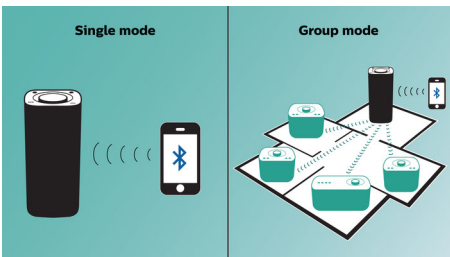

Tasapainoinen, selkeä ääni

- Kaksi kaiuttimelementtiä ja passiivielementtiä tuottavat vaikuttavan äänen
- Enimmäislähtöteho (RMS) 2 x 7,5 W

PHILIPS

Kohokohdat

Toista musiikkia yhdessä huoneessa

Philipsin izzy-kaiuttimella voit suoratoistaa musiikkia puhelimesta, tablet-laitteesta tai tietokoneesta käyttäen mitä musiikki- tai radiosovellusta tahansa.

izzylink™

izzylink™ on langaton tekniikka, joka muodostaa IEEE 802.11n -standardin avulla langattoman verkon useiden kaiuttimien välille. Verkkoon voi yhdistää enintään viisi kaiutinta ilman reitintä, Wi-Fi-salasanaa tai älylaitteen mobiilisovellusta. Verkkoon voi lisätä helposti izzy-kaiuttimia, jolloin musiikkia voi toistaa samanaikaisesti useassa eri huoneessa. Kunkin kaiuttimen voi silti kytkeä yksittäistilaan erilliskäyttöä varten tai ryhmätilaan, jossa musiikkia voi toistaa monessa huoneessa yhdellä napautuksella.