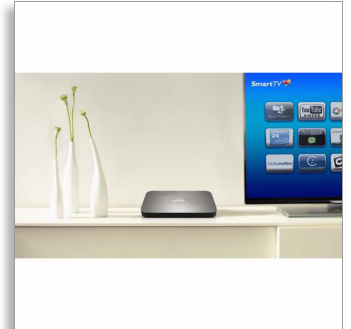

Philips
MEEDIUMIMÄNGIJA

Net TV
Sisseehitatud WiFi

HMP7100

Tehke enda telerist nutiteler

Täiustage oma telerit Philipsi Smart TV seadmetega. Avastage multimeediumsisi tohutu maailm Philipsi meediamängija abil. Nautige suurepärase kvaliteediga videoid, muusikat ja fotosid Internetist või arvutis olevast albumist otse teleris.

Kuulge rohkem

- Dolby Digital DTS2.0 tiptasemel filmielamuse jaoks
- Kuulake rohkem muusikat mitmesuguses vormingus failidest

Laske end kaasa haarata

- Sisseehitatud WiFi-ühendusega meediumiseadmete juhtmeta nautimiseks
- DLNA arvutivõrgu ühendus arvutis ja koduvõrgus oleva sisu vaatamiseks
- Meediasisu kõvakettalt
- Net TV pakub populaarseid võrguteenuseid teie teleris