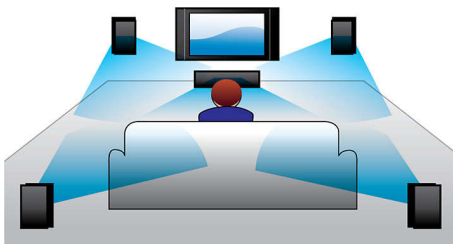

Ενισχύει την κινηματογραφική εμπειρία στο σπίτι σας

- Μοντέρνα σχεδίαση που συμπληρώνει τη διακόσμηση του σπιτιού σας

Απλώς απολαύστε την ψυχαγωγία σας

- Είσοδος ήχου, για να απολαμβάνετε μουσική από iPod/iPhone/MP3
- Full HD Blu-ray 3D για πραγματικά καθηλωτική εμπειρία ταινίας 3D
- DivX Plus HD Certified για αναπαραγωγή DivX υψηλής ευκρίνειας
- EasyLink για χειρισμό όλων των συσκευών HDMI CEC μέσω ενός μόνο τηλεχειριστηρίου
- Μετατρέψτε το Smartphone σας σε τηλεχειριστήριο για τα προϊόντα AV της Philips
- HDMI για βίντεο υψηλής ευκρίνειας και εκπληκτική ποιότητα εικόνας
- SimplyShare για ασύρματη σύνδεση και μετάδοση περιεχομένου

PHILIPS

Χαρακτηριστικά

Ισχύς RMS 1000W

Η ισχύς RMS 1000W προσφέρει εξαιρετικό ήχο για ταινίες και μουσική

Dolby TrueHD και DTS-HD

Το Dolby TrueHD και το DTS-HD Master Audio Essential παράγουν εκπληκτικό ήχο από δίσκους Blu-ray. Ο ήχος που αναπαράγεται είναι σχεδόν πανομοιότυπος με τον ήχο του κύριου αντιγράφου του στούντιο για την ποιότητα ακρόασης που προοριζόταν αρχικά. Το Dolby TrueHD και το DTS-HD Master Audio Essential ολοκληρώνουν την εμπειρία ψυχαγωγίας υψηλής ευκρίνειας.

Είσοδος ήχου

Η είσοδος ήχου σας επιτρέπει να αναπαράγετε εύκολα τη μουσική σας απευθείας από συσκευές iPod/iPhone/iPad, MP3 ή από φορητό υπολογιστή, μέσω μιας απλής σύνδεσης με το σύστημα home cinema. Απλώς συνδέστε τη συσκευή ήχου με την είσοδο ήχου και απολαύστε τη μουσική σας με την ανώτερη ποιότητα ήχου που παρέχει το σύστημα home cinema της Philips.