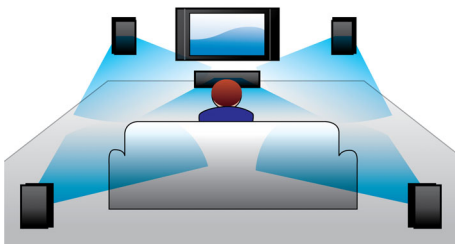

Dolby TrueHD και DTS-HD

Το Dolby TrueHD και το DTS-HD Master Audio Essential παράγουν εκπληκτικό ήχο από δίσκους Blu-ray. Ο ήχος που αναπαράγεται είναι σχεδόν πανομοιότυπος με τον ήχο του κύριου αντιγράφου του στούντιο για την ποιότητα ακρόασης που προοριζόταν αρχικά. Το Dolby TrueHD και το DTS-HD Master Audio Essential ολοκληρώνουν την εμπειρία ψυχαγωγίας υψηλής ευκρίνειας.

Είσοδος ήχου

Η είσοδος ήχου σας επιτρέπει να αναπαράγετε εύκολα τη μουσική σας απευθείας από συσκευές iPod/iPhone/iPad, MP3 ή από φορητό υπολογιστή, μέσω μιας απλής σύνδεσης με το σύστημα home cinema. Απλώς συνδέστε τη συσκευή ήχου με την είσοδο ήχου και απολαύστε τη μουσική σας με την ανώτερη ποιότητα ήχου που παρέχει το σύστημα home cinema της Philips.