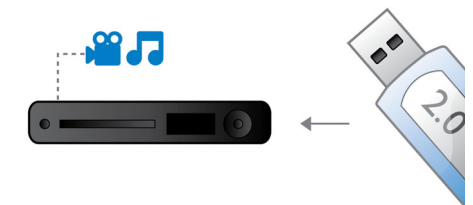

Ligação USB 2.0 de Alta Velocidade

Universal Serial Bus (Barramento Série Universal) ou USB é um protocolo standard que é convenientemente usado para ligar vários PC, periféricos e equipamento electrónicos de consumidor. Os dispositivos com USB de Alta Velocidade possuem uma velocidade máxima de transferência de dados de 480 Mbps, muito mais que os 12 Mbps dos USB originais. Com a Ligação USB 2.0 de Alta Velocidade, tudo o que precisa de fazer é ligar o seu dispositivo USB, seleccionar o filme, música ou fotografia e reproduzir à vontade.