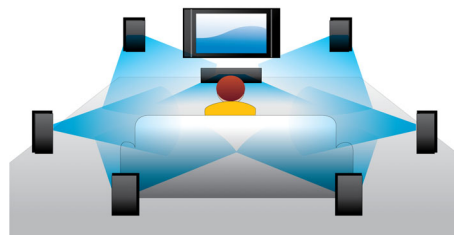

PHILIPS

Destques

Ajuste de legendas

O Ajuste de legendas é uma funcionalidade melhorada que permite que os utilizadores definam manualmente a posição das legendas de um filme no ecrã do televisor ou do computador. Utilizando o telecomando, os utilizadores podem subir e descer as legendas no ecrã. Em monitores panorâmicos, como cinema 21:9 e projectores, por vezes, as legendas são cortadas. Para as poder ver com clareza, o utilizador tem de alterar o formato de apresentação da imagem, que anula o objectivo do ecrã panorâmico. Com a funcionalidade de Ajuste de legendas, o utilizador pode manter formato de apresentação da imagem e conseguir um posicionamento ideal das legendas no ecrã.

Reprodução de discos Blu-ray

Os discos Blu-ray podem armazenar dados em alta definição, assim como imagens de resolução 1920 x 1080 (alta definição completa). As cenas ganham vida graças à riqueza dos pormenores, à fluidez dos movimentos e à nitidez das imagens. Este formato reproduz ainda som surround descomprimido, pelo que a sua experiência

Dolby TrueHD e DTS HDMA

O DTS-HD Master Audio e Dolby TrueHD oferecem-lhe 7.1 canais do melhor som a partir dos seus discos Blu-ray. O som reproduzido é praticamente indistinguível do som de um estúdio de gravação, pelo que ouvirá exactamente o que os artistas tinham em mente. O DTS-HD Master Audio e Dolby TrueHD completam a sua experiência de entretenimento em alta definição.

BD-Live (Perfil 2.0)

BD-Live expande ainda mais os horizontes do seu mundo de alta definição. Receba conteúdo actualizado ligando o leitor de discos Blu-ray à Internet. E desfrute de surpresas empolgantes como conteúdo exclusivo transferível, eventos ao vivo, conversações em directo, jogos e