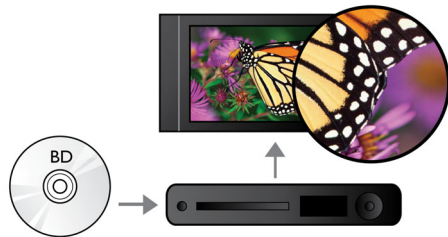

Ouçá mais

- Dolby TrueHD e DTS HDMA para som surround HD 7.1

Desfrute mais

- BD-Live (Perfil 2.0) para desfrutar de conteúdos de bónus em Blu-ray
- A Ligação USB 2.0 de Alta Velocidade reproduz vídeo/música de unidades flash USB
- Desfrute de todos os seus filmes e música em CD e DVD
- EasyLink p/ controlar todos dispositivos HDMI CEC através de um telecomando

PHILIPS

Destques

Ajuste de legendas

O Ajuste de legendas é uma funcionalidade melhorada que permite que os utilizadores definam manualmente a posição das legendas de um filme no ecrã do televisor ou do computador. Utilizando o telecomando, os utilizadores podem subir e descer as legendas no ecrã. Em monitores panorâmicos, como cinema 21:9 e projectores, por vezes, as legendas são cortadas. Para as poder ver com clareza, o utilizador tem de alterar o formato de apresentação da imagem, que anula o objectivo do ecrã panorâmico. Com a funcionalidade de Ajuste de legendas, o utilizador pode manter formato de apresentação da imagem e conseguir um posicionamento ideal das legendas no ecrã.

Reprodução de discos Blu-ray

Os discos Blu-ray podem armazenar dados em alta definição, assim como imagens de resolução 1920 x 1080 (alta definição completa). As cenas ganham vida graças à riqueza dos pormenores, à fluidez dos movimentos e à nitidez das imagens. Este formato reproduz ainda som surround descomprimido, pelo que a sua experiência

Dolby TrueHD e DTS HDMA

O DTS-HD Master Audio e Dolby TrueHD oferecem-lhe 7.1 canais do melhor som a partir dos seus discos Blu-ray. O som reproduzido é praticamente indistinguível do som de um estúdio de gravação, pelo que ouvirá exactamente o que os artistas tinham em mente. O DTS-HD Master Audio e Dolby TrueHD completam a sua experiência de entretenimento em alta definição.