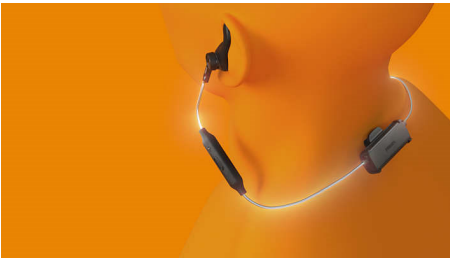

Robust und leicht.

- Für Sport oder unterwegs
- Staub- und wasserdicht gemäß IP57
- Immer sichtbar. Reflektierendes Kevlar-Kabel.
- Abnehmbare Ohrbügel. Weiche, abnehmbare Wingtips

Ob Wiedergabeliste oder wichtiger Anruf

- Satter Sound. 13,6-mm-Neodym-Treiber.
- Earbuds sitzen im äußeren Ohr
- Integrierte Steuerung. Integriertes Mikrofon. Einfache Kopplung
- Aktivieren Sie ganz einfach den Sprachassistenten Ihres Telefons

PHILIPS

Besonderheiten

Abnehmbare Ohrbügel

Bei Workouts mit niedriger bis mittlerer Intensität sorgen die abnehmbaren Wingtips für einen sicheren Sitz. Wechseln Sie bei höherer Intensität zu den abnehmbaren Ohrbügeln. Die Earbuds sind ohne Ohrstöpsel ausgestattet, sodass Sie dort keinen Druck fühlen.

Reflektierendes Kevlar-Kabel

Egal, was der Tag bringt, diese Kopfhörer lassen Sie nicht im Stich. Dank des reflektierenden, strapazierfähigen Kevlar-Kabels sind Sie immer sichtbar. Mit einem Shirt-Clip wird das Kabel an Ihrer Trainingskleidung befestigt, sodass Sie nicht durch herumfliegende Kabel gestört werden.