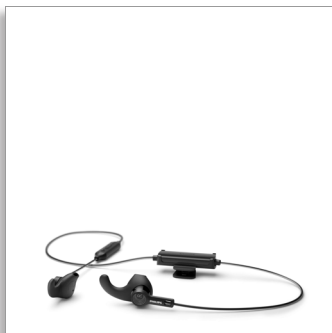

Philips
Kabellose Sportkopfhörer

Reflektierendes Kevlar-Kabel
Leicht und robust
Staub-/Wasserschutz gemäß IP57

TAA3206BK

Robust. Flexibel. Sichtbar.

Bewegung und Verwendung – diese kabellosen Kopfhörer rühren sich nicht vom Fleck! Ihr Sitz ist sicher und flexibel, und Sie können sich zwischen Ohrbügeln oder Wingtips entscheiden. Dank des offenen Akustikdesigns hören Sie sowohl Umgebungsgeräusche als auch Ihre Musik.

Robust und leicht.

- Für Sport oder unterwegs
- Staub- und wasserdicht gemäß IP57
- Immer sichtbar. Reflektierendes Kevlar-Kabel.
- Abnehmbare Ohrbügel. Weiche, abnehmbare Wingtips

Ob Wiedergabeliste oder wichtiger Anruf

- Satter Sound. 13,6-mm-Neodym-Treiber.
- Earbuds sitzen im äußeren Ohr
- Integrierte Steuerung. Integriertes Mikrofon. Einfache Kopplung
- Aktivieren Sie ganz einfach den Sprachassistenten Ihres Telefons