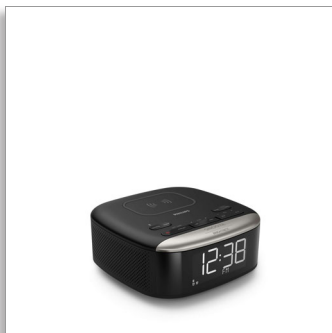

Philips  
Klokke radio

Trådløs Qi-telefonlader  
Bluetooth-streaming  
Stor, tydelig skjerm

TAR7606

## Lad opp telefonen mens du strømmer musikk.

Våkne til en fulladet telefon og musikk fra favoritt radiostasjonen din! Med denne FM-klokke radioen med Bluetooth kan du også strøme lyd fra mobiltelefonen. Du får trådløs Qi-lading og et USB-ladepunkt for eldre enheter.

### Kompakt form. Allsidig funksjon

- Spekket med funksjoner
- Bluetooth-strømming. FM-radio
- Trådløs Qi-ladeplate. USB-port
- Kompakt, solid konstruksjon. Stor, tydelig skjerm