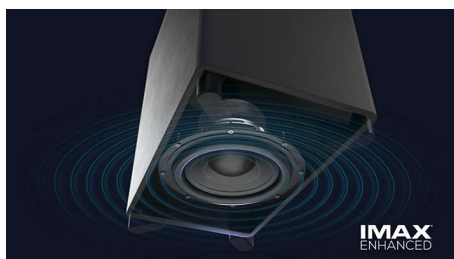

IMAX Enhanced

Этот мощный саундбар сертифицирован IMAX Enhanced — это означает, что он способен создавать эффект полного погружения. Сабвуфер с мощностью 240 Вт отлично выглядит, а сам саундбар легко разместить в любом месте благодаря небольшим габаритам.