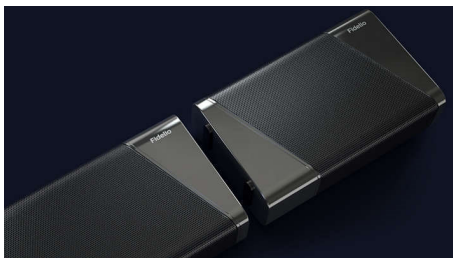

Объемный звук по запросу

Хотите полностью погрузиться в просмотр фильма? Просто снимите динамики по краям саундбара и поместите их у себя за спиной, чтобы создать объемную звуковую сцену. Специальный центральный канал

обеспечит четкое звучание голоса как в блокбастерах, так и в подкастах.