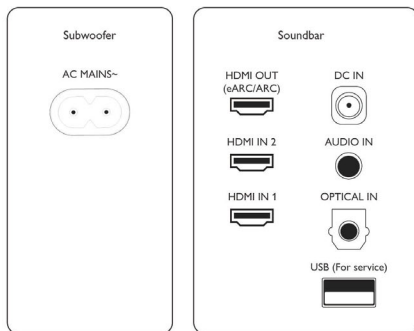

Саундбар 7.1.2 с беспроводным сабвуфером

Макс. 888 Вт. Беспроводной сабвуфер Съёмные АС объемного звучания, Dolby Atmos, IMAX Enhanced, Совместимо с DTS Play-Fi

B97/10

Характеристики

Звук

- Улучшение звука: Фильм, Музыка, Голос, Спорт, Пользовательская
- Звуковая система: Dolby Atmos, DTS:X, IMAX Enhanced
- Полный коэффициент гармонических искажений: 1%
- Выходная мощность аудиосистемы: МАКС. 888 Вт / 450Вт СРЕДНЕКВАДР. (1 % КНИ)

Громкоговорители

- Частотный диапазон сабвуфера: 35–150 Гц
- Тип сабвуфера: Активный, Беспроводной сабвуфер
- Полное сопротивление сабвуфера: 3 ohm
- Количество звуковых каналов: 7.1.2
- Количество НЧ-динамиков: 1
- Диаметр НЧ-динамика: 8"
- Частотный диапазон саундбара: 150—20 000 Гц
- Съёмные задние излучатели:

2 широкополосных (Л+П), 2 ВЧ-динамика (Л+П)

- Излучатели центрального канала: 2 широкополосных (Л+П)
- Передние излучатели: 4 широкополосных (Л+П), 2 ВЧ-динамика (Л+П)
- Боковые излучатели: 2 ВЧ-динамика (Л+П)
- Направленные вверх излучатели: 2 широкополосных (Л+П)
- Внешний отсек для сабвуфера: Система Bass