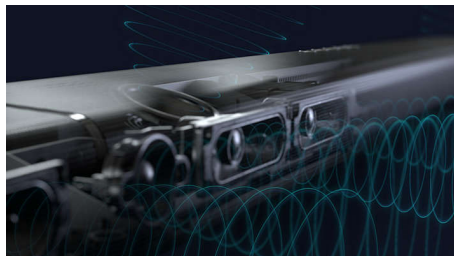

Dolby Atmos и Dolby Surround

Оцените полноценное звучание Dolby Atmos с направленными вверх динамиками этого саундбара. Ваши любимые фильмы и передачи теперь будут звучать так, будто вы находитесь в эпицентре событий. При просмотре контента без поддержки Atmos саундбар использует звук Dolby Surround.