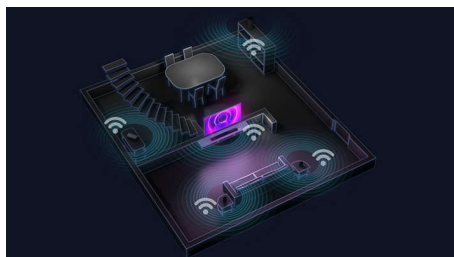

Play-Fi. Мультирум-система и не только

Совместимость с DTS Play-Fi позволяет использовать этот премиальный саундбар

Fidelio в качестве центрального компонента мультирум-аудиосистемы. К нему можно легко подключать совместимые с Play-Fi динамики для потокового воспроизведения плейлистов в каждой комнате без потери качества и сигнала.

Все ваши любимые источники

Любителям музыки Spotify Connect позволит слушать плейлисты через Wi-Fi в лучшем качестве. Вы также можете организовать потоковое вещание музыки в высоком разрешении с мобильного устройства, подключив его через Apple AirPlay 2 или Bluetooth. С подключением источников видео 4K HDR вам поможет поддержка 4K без потери качества.