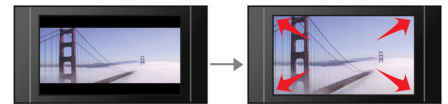

USB Media Link

De Universal Serial Bus of USB is een protocolstandaard om PC's, randapparaten en consumentenelektronica-apparaten gemakkelijk te koppelen. Met USB Media Link hoeft u alleen uw USB-apparaat aan te sluiten en u bent klaar om de gewenste films, muziek of foto's weer te geven.

Aanpassing aan scherm

Wat u ook kijkt en op welke TV dan ook, met de functie voor aanpassing aan het scherm wordt het hele scherm gevuld met het beeld. Geen vervelende zwarte balken meer boven en onder het beeld, zonder dat u dit zelf hoeft aan te passen. Druk op de knop voor aanpassing aan het scherm, kies het formaat en bekijk uw film op volledig scherm.