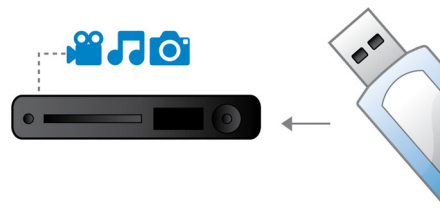

Aansluitingen voor allerlei bronapparaten

- USB Media Link voor weergave van media vanaf USB Flash Drives

PHILIPS

Kenmerken

DivX Ultra-gecertificeerd

Dankzij de ondersteuning voor DivX[®] kunt u gewoon op de bank genieten van DivX-gecodeerde video's en films van internet, waaronder aangeschafte Hollywood-films. De DivX-media-indeling is een op MPEG-4 gebaseerde compressietechnologie voor video waarmee u grote bestanden, zoals films, trailers en muziekvideo's, op media als CD-R/RW en beschrijfbare DVD's kunt opslaan en kunt afspelen op uw DivX Ultra Certified[®] Philips Blu-ray- of DVD-speler. DivX Ultra combineert DivX-weergave met geweldige functies zoals geïntegreerde ondertiteling, meerdere audiotalen, meerdere tracks en menu's in één handige bestandsindeling.

Multimedia DivX

CD, (S)VCD, DVD, DVD+-R/RW, DivX, MP3, WMA en JPEG afspelen

12-bits/108-MHz videoverwerking

12-bits Video DAC is een superieure digitaal-naar-analoog converter die elk detail van de authentieke beeldkwaliteit behoudt. De converter geeft subtiele schaduwen en vloeiendere kleurgradaties weer, zodat het beeld levendiger en natuurlijker wordt. De beperkingen van de traditionele 10-bits DAC worden met name duidelijk wanneer grote schermen en projectors worden gebruikt.

USB Media Link

De Universal Serial Bus of USB is een protocolstandaard om PC's, randapparaten en consumentenelektronica-apparaten gemakkelijk te koppelen. Met USB Media Link hoeft u alleen uw USB-apparaat aan te sluiten en u bent klaar om de gewenste films, muziek of foto's weer te geven.