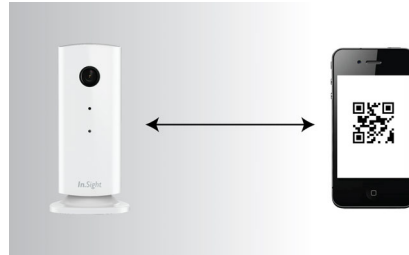

### Iespējota Wi-Fi funkcija

In.Sight bezvadu uzraudzības ierīcē ir iespējota Wi-Fi funkcija, tā izmanto jūsu mājas bezvadu tīklu, lai straumētu video un audio reāllaikā uz jūsu viedtālruni vai planšetdatoru. Mājas uzraudzības ierīce, ko varat novietot jebkurā vēlamajā vietā.

### Tūlītēja uzraudzība

Kad esat iestatījis savu InSight bezvadu mājas uzraudzības ierīci lokālajā tīklā, varat nekavējoties piekļūt video straumei no viedtālruna vai planšetdatora jebkurā pasaules vietā, izmantojot Edge, 3G un bezvadu tīklu. Video skatīšanai nav nekādu ierobežojumu.

### Vienkārša iestatīšana

Ātra un vienkārša iestatīšana sniedz iespēju InSight bezvadu mājas uzraudzības ierīci savienot pāri ar viedtālruni vai planšetdatoru. Novietojiet QR koda attēlu uzraudzības ierīces lēcas priekšā, lai aktivizētu InSight lietojumprogrammu. Uzraudzības ierīce ir gatavs lietošanai, kad lampiņa deg zaļā krāsā.