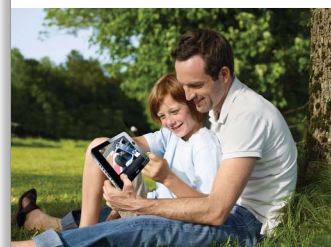

Philips
DVD portátil e televisor

LCD de 21,3 cm/ 8,4"

3 horas de tempo de reprodução
USB

PD8015

Unidade elegante com ranhura de DVD

com receptor de televisão digital incorporado

A magia dos filmes e música ganha vida no leitor de DVD portátil compacto da Philips. Desfrute de programas de TV digital de acesso livre com o receptor de TV digital incorporado. É fornecido com montagem inteligente para automóvel e entrada USB.