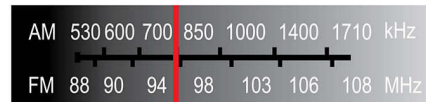

Connectivité

- Sortie audio/vidéo: Casque (3,5 mm)

Tuner/réception/transmission

- Bandes du tuner: FM, AM

Alimentation

- Type de pile: AAA (LR3)
- Tension de la pile: 1.5 volt
- Nombre de piles: 2

Dimensions

- Profondeur de l'unité principale: 20 millimètre
- Hauteur de l'unité principale: 120 millimètre
- Largeur de l'unité principale: 56 millimètre
- Poids du produit: 0,063 kg

AE1500S/37

Points forts

Tuner FM/AM intégré

Tuner FM/AM intégré

Commande par molette unique

Une seule molette pour le volume et la mise sous/hors tension

Haut-parleur intégré

L'enceinte offre une bonne qualité sonore, pour plus de plaisir.

Prise casque stéréo