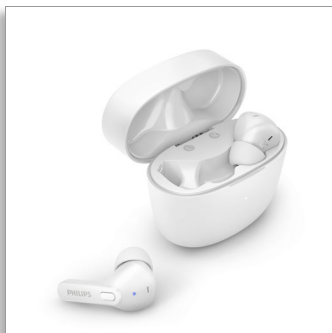

Philips
Tikrai belaidės ausinės

Į ausis įdedamos ausinės

Supermažas įkrovimo dėklas
IPX4 apsauga nuo vandens
Veikia iki 18 val.

TAT2206WT

Visada parengtos keliui

Ar yra kas nors naudingesnio nei iš tikrųjų belaidės ausinės su įkrovimo dėklu, telpančiu priglundusių džinsų kišenėje? Su šiomis purlams ir prakaitui atspariomis, į ausis dedamomis ausinėmis puikaus garso klausysitės iki 18 val.

Nuo mėgstamo grojaraščio iki pokalbio telefonu

- Greitai iš naujo prijunkite prie telefono atidarę dėklą
- Lengvai pažadinkite telefono pagalbinę balso programą
- Integruoti valdikliai. Integruotas mikrofonas. Paprastas siejimas

Ypač tinkamos. Be galo patogios.

- Skambinkite naudodami vieną ausinę. Režimas „Mono“
- 4 spalvos. „Ledo ritulio lazdos“ konstrukcija
- Tvirtai, patogiai laikosi ausyse
- Mažo, vidutinio ir didelio dydžio minkšti, silikoniniai ausinių galiukų antgaliai