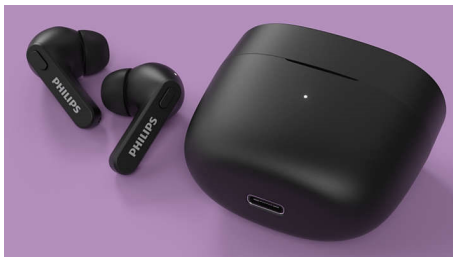

Mažas įkrovimo dėklas. Veikia iki 18 val.

- IPX4 atsparios purlams ir prakaitui
- Supermažas įkrovimo dėklas, kad veiktų iki 12 val.
- Veikia 6 val. Įkraukite 15 min. ir veiks papildomą valandą
- Aiškus garsas, smarkūs bosai. 6 mm neodimio garsiakalbiai

PHILIPS

Tikrai belaidės ausinės

Į ausis įdedamos ausinės Supermažas įkrovimo dėklas, IPX4 apsauga nuo vandens, Veikia iki 18 val.

Ypatybės

IPX4 apsauga nuo purlų / prakaito

Šios ausinės turi IPX4 vertinimą ir galingus 6 mm garsiakalbius. Su jomis galėsite mėgautis puikiu garsu bet koku oru. Joms visiškai nebaisūs purlai, jų nesugadins šiek tiek prakaito ir nereikia jaudintis, kad pakliūsite į lietų.

Supermažas įkrovimo dėklas

Keliaukite kišenėje turėdami kelias įkrovas. Vieną kartą įkrovę klausysitės iki 6 val. ir dar turėsite 12 papildomas valandas iki galo įkrautame dėkle. Trumpai įkrovę per 15 min.

klausysitės valandą. Visiškas dėklo įkrovimas per USB-C trunka 2 val.

4 spalvos

4 spalvos. „Ledo ritulio lazdos“ konstrukcija

Tvirtai, patogiai laikosi ausyje

Jausitės tikrai patogiai naudodami minkštus, keičiamus, silikoninius ausinių galiukų antgalius. Kiekvienos ausinės galiukas tvirtai laikosi ausies kanale ir taip sudaro tobulą sandariklį, kuris sumažina išorinį triukšmą. Ausinės „ledo ritulio lazdos“ formos detalė tvirtai laikosi ausyje.