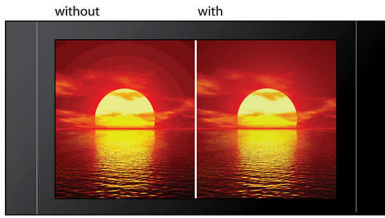

Для любого пространства и интерьера

- Тонкая и легкая конструкция с возможностью настенного крепления

PHILIPS

Основные особенности

Обработка видеосигнала 12 бит/108 МГц

12-битовый преобразователь цифрового видео — это высококачественный преобразователь цифрового сигнала в аналоговый, сохраняющий каждый нюанс подлинного качества изображения. Он передает нежные оттенки и мягкие градации цвета, делающие изображение живым и естественным. Ограничения, присущие обычно используемому 10-битовому преобразователю, становятся особенно очевидными при использовании больших экранов и проекторов.