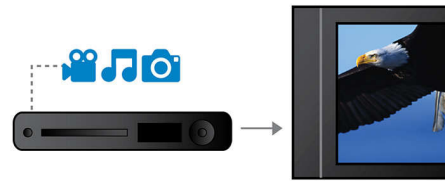

Воспроизводит все

Воспроизведение практически любого медиаформата - DivX, MP3, WMA или JPEG. Оцените непревзойденное удобство мультиформатного воспроизведения, а также привилегию совместного использования медиафайлов на телевизоре или системе домашнего кинотеатра - не покидая уютной гостиной.