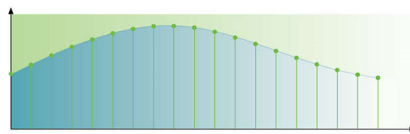

Аудио ЦАП 192кГц/24 бит

Частота дискретизации 192 кГц позволяет получать точную копию исходной АЧХ. Совместно с 24-х битным разрешением обеспечивается захват большего количества информации из аналогового аудиосигнала оригинала, что в конечном итоге приводит к более богатому воспроизведению звука.