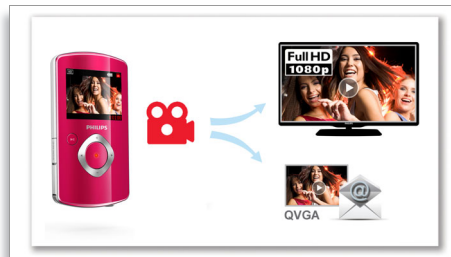

Εγγραφή διπλής μορφής

Τα βίντεο Full HD είναι ιδανικά για παρακολούθηση σε τηλεοράσεις HD. Ωστόσο, σε περίπτωση που θέλετε να στείλετε το βίντεο μέσω email ή να το μοιραστείτε διαδικτυακά, το μεγάλο σε μέγεθος αρχείο HD θα πρέπει να συμπιεστεί και να μετατραπεί σε μια μορφή κατάλληλη για αποστολή μέσω email. Η βιντεοκάμερα σας απαλλάσσει από αυτή την ταλαιπωρία προσφέροντας εγγραφή διπλής μορφής. Ενεργοποιήστε τη λειτουργία και τα βίντεό σας θα εγγράφονται ταυτόχρονα σε δύο μορφές: Full HD (1080p) και QVGA (240p) για αποστολή μέσω email. Έτσι, μπορείτε να απολαμβάνετε στο έπακρο τα βίντεό σας σε μια τηλεόραση HD, αλλά και να τα μοιράζεστε άμεσα στο Διαδίκτυο.