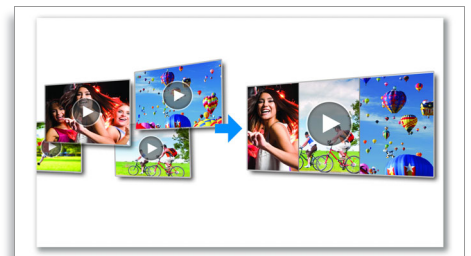

την απόσταση ανάμεσα στο έδαφος και τους φακούς της κάμερας και πραγματοποιούν τις απαραίτητες διορθώσεις όποτε η βιντεοκάμερα ταλαντεύεται. Αυτή η προηγμένη τεχνολογία σας προσφέρει κάθε φορά εικόνες χωρίς θαμπάδα, δίνοντάς σας την ευκαιρία να απαθανάτιστε τις καλύτερες στιγμές της ζωής σας με υπέροχα βίντεο.

Εγγραφή διπλής μορφής

Τα βίντεο Full HD είναι ιδανικά για παρακολούθηση σε τηλεοράσεις HD. Ωστόσο, σε περίπτωση που θέλετε να στείλετε το βίντεο μέσω email ή να το μοιραστείτε διαδικτυακά, το μεγάλο σε μέγεθος αρχείο HD θα πρέπει να συμπιεστεί και να μετατραπεί σε μια μορφή κατάλληλη για αποστολή μέσω email. Η βιντεοκάμερα σας απαλλάσσει από αυτή την ταλαιπωρία προσφέροντας εγγραφή διπλής μορφής. Ενεργοποιήστε τη λειτουργία και τα βίντεό σας θα εγγράφονται ταυτόχρονα σε δύο μορφές: Full HD (1080p) και QVGA (240p) για αποστολή μέσω email. Έτσι, μπορείτε να απολαμβάνετε στο έπακρο τα βίντεό σας σε μια τηλεόραση HD, αλλά και να τα μοιράζεστε άμεσα στο Διαδίκτυο.

Ταχεία αποτύπωση

Φτιάξτε μια γρήγορη σύνοψη των βίντεο που έχετε δημιουργήσει, με το πάτημα ενός κουμπιού. Η ταχεία αποτύπωση εξάγει αυτόματα τα καλύτερα σημεία από τα πιο πρόσφατα βίντεο και τα τοποθετεί στη σειρά, ως σύνοψη των εγγραφών σας. Δείτε αμέσως το περιεχόμενο των βίντεο ή χρησιμοποιήστε τη σύνοψη απλώς για να θυμηθείτε τα βίντεό σας. Το μόνο που πρέπει να κάνετε, είναι να επιλέξετε "Γρήγορη αποτύπωση" στη βιντεοκάμερα. Ποτέ δεν ήταν τόσο εύκολο να ζωντανέψετε τις αναμνήσεις σας!