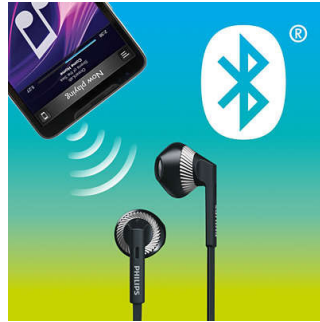

### Compatible avec la version Bluetooth® 4.1

Apparez votre smartphone à votre casque via Bluetooth® pour écouter de la musique ou passez des appels téléphoniques sans fil, en toute liberté et sans vous encombrer de câbles.