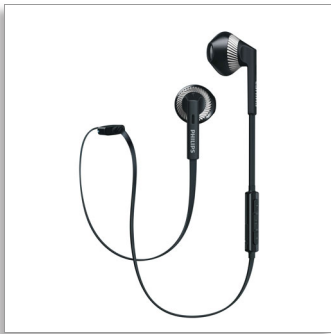

Philips  
Casque Bluetooth®

HP 14,2 mm, conception arrière  
ouverte

Écouteur  
Câble plat

SHB5250BK

## Liberté de mouvement et son puissant

Conçus pour épouser la forme de l'oreille

Conçus sans fil pour se sentir libre, les écouteurs BT Philips MyJam FreshTones sont dotés de haut-parleurs 14,2 mm pour des basses puissantes et leur forme est pensée pour s'adapter parfaitement à la morphologie de l'oreille.

### Pour une écoute plus longue

- Conçu pour épouser confortablement la forme de l'oreille
- Câble plat anti-nœuds pratique lors de vos déplacements
- Prise en charge de la version Bluetooth® 4.1 et HSP/HFP/A2DP/AVRCP