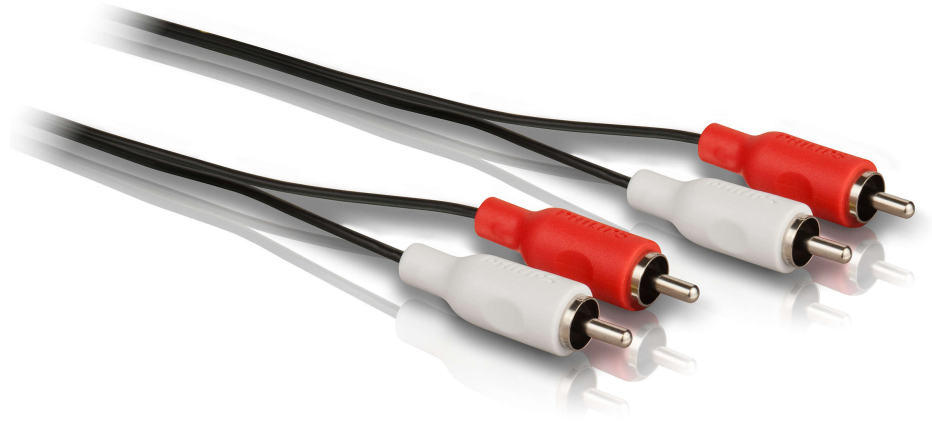

PHILIPS

Kabel audio stereo

3,0 m

SWA2523W

Pastikan koneksi yang lebih andal dengan kabel audio stereo ini

Gunakan kabel ini untuk koneksi audio yang lebih andal antar-komponen.

Mencegah kehilangan sinyal

- Pelindung tembaga

Nikmati kualitas audio yang baik

- Konduktor tembaga dengan kemurnian tinggi untuk transfer sinyal yang lebih andal
- Konektor berlapis nikel untuk kontak yang andal

Mudah dipasang

- Konektor dengan kode warna agar mudah dikenali
- Gagang ergonomis anti-selip untuk penggunaan mudah

Tembaga dengan kemurnian tinggi

Konduktor tembaga ini memberikan akurasi tinggi dalam transfer sinyal dengan resistensi kontak yang minimal.

Pelindung tembaga

Pelindung tembaga mencegah kehilangan sinyal.

Konektor dengan kode warna

Koneksi dengan kode warna memudahkan pemasangan kabel ke masukan dan keluaran yang tepat

Mudah digenggam

Gagang anti-selip ini membuat Anda dapat menyambungkan komponen dengan mudah dan nyaman secara ergonomis.