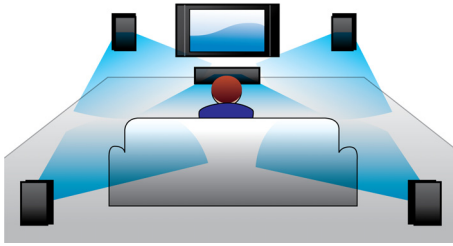

Απλώς απολαύστε την ψυχαγωγία σας

- Πιστοποίηση βάσει DivX Ultra για ενισχυμένη αναπαραγωγή βίντεο DivX
- EasyLink για χειρισμό όλων των συσκευών HDMI CEC μέσω ενός μόνο τηλεχειριστηρίου
- HDMI για βίντεο υψηλής ευκρίνειας και εκπληκτική ποιότητα εικόνας
- Αναπαράγει DVD, VCD, CD και συσκευές USB
- Είσοδος ήχου, για να απολαμβάνετε μουσική από iPod/iPhone/MP3

Ενισχύει την κινηματογραφική εμπειρία στο σπίτι σας

- Μοντέρνα σχεδίαση που συμπληρώνει τη διακόσμηση του σπιτιού σας

PHILIPS

Χαρακτηριστικά

Dolby Digital

Επειδή τα συστήματα Dolby Digital εκμεταλλεύονται τον τρόπο με τον οποίο το ανθρώπινο αυτί επεξεργάζεται φυσικά τον ήχο, μπορείτε να ζήσετε την εμπειρία εξαιρετικής ποιότητας Surround ήχου με ρεαλιστική χωρική αναπαραγωγή.

HDMI για ταινίες HD

Το HDMI είναι μια απευθείας ψηφιακή σύνδεση που μπορεί να μεταφέρει ψηφιακό βίντεο HD, καθώς και ψηφιακό πολυκάναλο ήχο. Καταργώντας τη μετατροπή σε αναλογικά σήματα, αποδίδει τέλεια ποιότητα

Η είσοδος ήχου σας επιτρέπει να αναπαράγετε εύκολα τη μουσική σας απευθείας από συσκευές iPod/iPhone/iPad, MP3 ή από φορητό υπολογιστή, μέσω μιας απλής σύνδεσης με το σύστημα home cinema. Απλώς συνδέστε τη συσκευή ήχου με την είσοδο ήχου και απολαύστε τη μουσική σας με την ανώτερη ποιότητα ήχου που παρέχει το σύστημα home cinema της Philips.