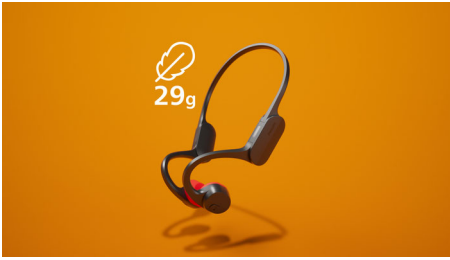

For din type aktivt liv

- Bli sett. LED-nødlamper
- Ta dem med deg ut. IPX5-vanntett
- Bedre tilkobling. Neste generasjons Bluetooth*

Alltid klare. Alltid dine.

- Klare for deg. 6 timers avspillingstid
- Lad i 15 minutter, og få én time ekstra
- Philips Headphones-appen
- Bæreveske inkludert

PHILIPS

Trådløse sportshodetelefoner
Åpen passform over øret Benledning, Tydeligere samtaler på farten, LED-nødlamper

TAA5608BK/00

Høydepunkter

Åpen passform over øret

Løp, hopp, sykle! Disse hodetelefonene over øret faller ikke av når du beveger deg. Nakkebøylen legger seg rundt baksiden av hodet og legger seg over toppen av ørene dine, slik at du holder dem komfortabelt på plass. De beveger seg ikke, selv når du tar godt i. I tillegg er de så lette at du knapt merker dem.

Benledning

Benledningsteknologi overfører lyd gjennom hodeskallens ben, noe som betyr at du ikke trenger å ha en ørepropp i øret eller bruke hodetelefoner som dekker øret. I stedet går lyden fra kinnbena direkte til det indre øret, og musikken din spilles på magisk vis i hodet ditt!