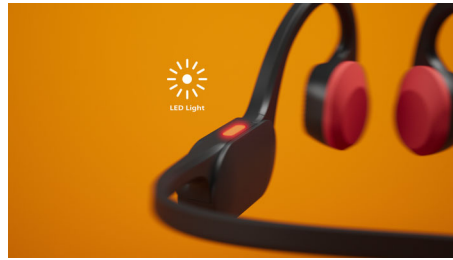

Benledning

Benledningsteknologi overfører lyd gjennom hodeskallens ben, noe som betyr at du ikke trenger å ha en ørepropp i øret eller bruke hodetelefoner som dekker øret. I stedet går lyden fra kinnbena direkte til det indre øret, og musikken din spilles på magisk vis i hodet ditt!

Tydeligere samtaler på farten

Når du er i en samtale, fanger stråledannende mikrofoner nøyaktig opp lyden av stemmen

din, mens en AI-algoritme fjerner bakgrunnsstøy fra omgivelsene rundt deg. Personen du snakker med, vil høre deg, men ikke trafikken eller lyden av folkene ved siden av deg!

LED-nødlamper

Løp om kvelden. Gå på fjelltur i skumringen. Eller sykle i skogen. LED-lys på rammen betyr at du vil være synlig i mørket. Du kan kontrollere LED-lampene via Philips Headphones-appen eller via av/på-knappen på rammen.