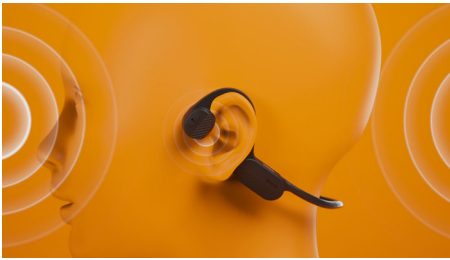

PHILIPS

Trådløse sportshodetelefoner
Åpen passform over øret Benledning, Tydeligere samtaler på farten, LED-nødlamper

TAA5608BK/00

Høydepunkter

Åpen passform over øret

Løp, hopp, sykle! Disse hodetelefonene over øret faller ikke av når du beveger deg. Nakkebøylen legger seg rundt baksiden av hodet og legger seg over toppen av ørene dine, slik at du holder dem komfortabelt på plass. De beveger seg ikke, selv når du tar godt i. I tillegg er de så lette at du knapt merker dem.

Benledning

Benledningsteknologi overfører lyd gjennom hodeskallens ben, noe som betyr at du ikke trenger å ha en ørepropp i øret eller bruke hodetelefoner som dekker øret. I stedet går lyden fra kinnbena direkte til det indre øret, og musikken din spilles på magisk vis i hodet ditt!

Tydeligere samtaler på farten

Når du er i en samtale, fanger stråledannende mikrofoner nøyaktig opp lyden av stemmen

din, mens en AI-algoritme fjerner bakgrunnsstøy fra omgivelsene rundt deg. Personen du snakker med, vil høre deg, men ikke trafikken eller lyden av folkene ved siden av deg!