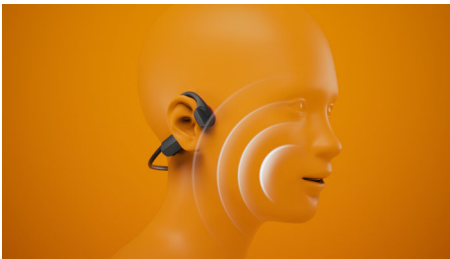

Over øret-hodetelefoner. Du beveger deg, de vil ikke gjøre det.

- Åpen passform over øret. Beveg deg slik du vil
- Benledning. Lyd uten øretelefoner
- Klarere samtaler på farten. De hører deg, ikke støyen

PHILIPS

Trådløse sportshodetelefoner
Åpen passform over øret Benledning, Tydeligere samtaler på farten, LED-nødlamper

TAA5608BK/00

Høydepunkter

Åpen passform over øret

Løp, hopp, sykle! Disse hodetelefonene over øret faller ikke av når du beveger deg. Nakkebøylen legger seg rundt baksiden av hodet og legger seg over toppen av ørene dine, slik at du holder dem komfortabelt på plass. De beveger seg ikke, selv når du tar godt i. I tillegg er de så lette at du knapt merker dem.

Benledning

Benledningsteknologi overfører lyd gjennom hodeskallens ben, noe som betyr at du ikke trenger å ha en ørepropp i øret eller bruke hodetelefoner som dekker øret. I stedet går lyden fra kinnbena direkte til det indre øret, og musikken din spilles på magisk vis i hodet ditt!

Tydeligere samtaler på farten

Når du er i en samtale, fanger stråledannende mikrofoner nøyaktig opp lyden av stemmen

din, mens en AI-algoritme fjerner bakgrunnsstøy fra omgivelsene rundt deg. Personen du snakker med, vil høre deg, men ikke trafikken eller lyden av folkene ved siden av deg!