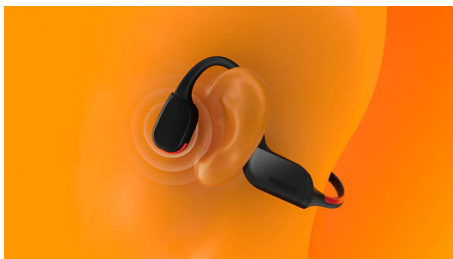

Ypatybės

Kaulų laidumas

Kaulų laidumo technologija perduoda garsą per kaukolės kaulus. Tai reiškia, kad nereikia į ausį įkišti ausinės ar dėvėti ausinių ant ausų. Vietoj to garsas keliauja per skruostikaulius tiesiai į vidinę ausį ir stebuklingai galvoje girdite garsą!