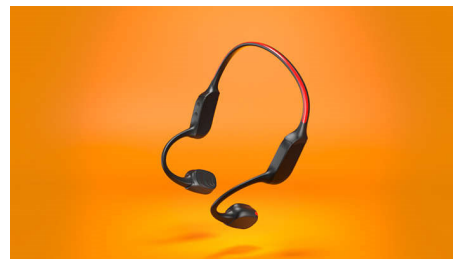

Lengvos, patogios, tvirtos

Kam save apkrauti? Šios ausų neuždengiančios ausinės yra tokios lengvos, kad vargu ar jas pajusite, be to, jo nenukris judant. Apykaklė uždedama ant pakaušio ir prikabinama ausų viršuje, kad ausinės patogiai laikytųsi savo vietoje.

Paprastas valdymas ir siejimas

Naudodami apykaklės mygtukus sustabdysite grojaraštį, skambinsite, valdysite garsumą ir naudosite kitas funkcijas. Ausinės paruošiamos susieti, kai tik įjungiate „Bluetooth“ ryšį, ir vienu metu galite jas susieti su dviem prietaisais. Puikios, jei klausotės muzikos telefone ir gaunate treniruočių pranešimus iš išmaniojo laikrodžio.

„Philips“ ausinių programa

Naudodami „Philips“ ausinių programą, galite valdyti bėgimui skirtą LED apšvietimą ir perjungti ausinių DI ir kaulų laidumo technologijos mikrofonus, kad galėtumėte skambinti tiek patalpose, tiek lauke.

Pridedamas nešiojimo dėklas

Pridedamas nešiojimo dėklas

Kraukite 15 min.

Kraukite 15 min., naudokite papildomą valandą

DI ir kaulų laidumo technologijos mikrofonai

DI ir kaulų laidumo technologijos mikrofonai pašalina aplinkos triukšmą