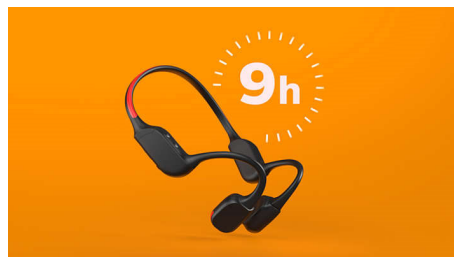

Veikia 9 val.

Nenorite nerimauti dėl kasdienio įkrovimo? Jos su kaulų laidumo technologija veikiančios ausų neuždengiančios ausinės veikia 9 val. vieną kartą įkrovus, todėl puikiai veiks net per kelias treniruotes. Iki galo įkrausite vos per 2 val. Prireikus greitai papildomai įkrauti, kraukite vos 15 min. ir naudokite papildomą valandą.