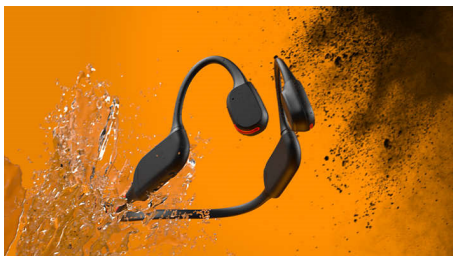

IP66 apsauga nuo dulkių / vandens

Einate taku per lietu? IP66 vertinimas reiškia, kad purvas ar liūtis nepakenks šioms ausų neuždengiančioms ausinėms. Jas saugu ir paprasta įkrauti net drėgnas. Tiesiog jas nuvalykite ir prijunkite prie magnetinio įkrovimo laikiklio.