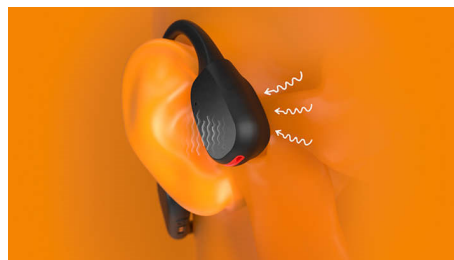

Itin aiškūs skambučiai

Skambinate? Dėl unikalios kaulų laidumo technologijos ir DI mikrofonų derinio jus visada girdės aiškiai. DI mikrofonas pašalina foninį triukšmą bet kurioje aplinkoje. Jei bėgate ar važiuojate, kaulų laidumo technologijos mikrofonas pašalina erzinantį vėjo triukšmą. Lengvai perjunkite mikrofonus mygtuku ant apykaklės.