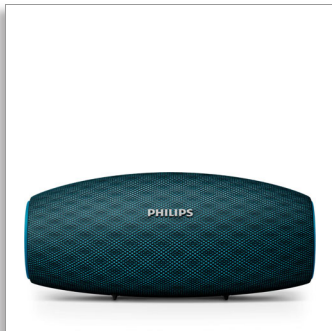

Philips
draadloze draagbare
luidspreker

10 W, 10 uur
Groot Bluetooth-bereik
Waterbestendig, stofdicht
Optie voor snel opladen

BT6900A

De muziek houdt nooit op

Mijn muziek houdt nooit op. De EverPlay draadloze draagbare luidspreker blijft constant afspelen zonder onderbrekingen dankzij de sterke Bluetooth-verbinding en de intuïtieve oplaadopties. De aangepaste stof maakt het design zowel prachtig als bijzonder duurzaam.

Intuïtief opladen

- Snel opladen laadt de luidspreker drie keer sneller op
- Batterij-indicator om het vermogensniveau eenvoudig te bekijken
- De USB-kabel fungeert ook als een draagband

Sterke Bluetooth-verbinding

- Draadloos muziek streamen via Bluetooth
- Sterke Bluetooth-verbinding tot 30 m of 100 ft
- Ingebouwde microfoon voor handsfree telefoneren

Krachtig geluid

- Basradiatoren voor extra Bass Boost en een dieper basgeluid
- Anti-clipping-functie voor luide, vervormingsvrije muziek
- Krachtig geluid uit naar voren gerichte neodymium-luidspreker

Bijzonder duurzaam

- Duurzame constructie - schokbestendig, stofdicht en waterbestendig (IP57)
- Hoogwaardig Durafit-materiaal

PHILIPS

draadloze draagbare luidspreker
10 W, 10 uur Groot Bluetooth-bereik, Waterbestendig, stofdicht, Optie voor snel opladen