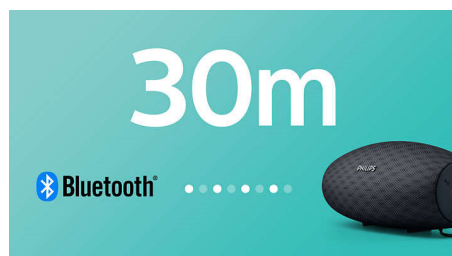

Anti-clipping-functie

Met de anti-clipping-functie kunt u muziek luider afspelen zonder dat de hoge kwaliteit verloren gaat, zelfs wanneer de batterij bijna leeg is. De functie is compatibel met verschillende ingangssignalen van 300 mV tot 1000 mV en beschermt uw luidsprekers tegen schade door vervorming. Met deze ingebouwde functie wordt het muzieksignaal gecontroleerd wanneer het door de versterker gaat en worden pieken binnen het bereik gehouden, zodat audiovervorming door clipping wordt voorkomen zonder het volume te beïnvloeden. Hoe lichter de batterij, hoe minder muzikale pieken een draagbare luidspreker kan voortbrengen, maar dankzij de anti-clipping-functie worden pieken door een bijna lege batterij verminderd en blijft uw muziek vervormingsvrij.

Bluetooth-bereik van 30 m

Loop rond met uw smartphone zonder dat u zich zorgen hoeft te maken om uw muzieksignaal te verliezen. De Everplay-luidspreker biedt een ongelooflijk stabiele Bluetooth-verbinding met een groot bereik tot 30 meter of 100 ft, en is drie keer sneller dan de industriestandaard. De luidsprekers zijn voorzien van een gevoelige antenne en een radiofrequentiefilter om achtergrondruis te minimaliseren.