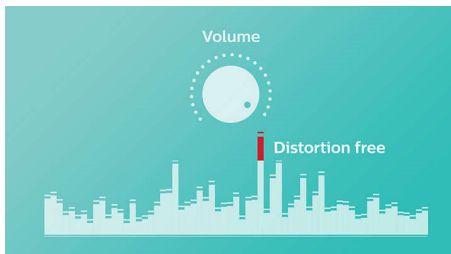

draadloze draagbare luidspreker
10 W, 10 uur Groot Bluetooth-bereik, Waterbestendig, stofdicht, Optie voor snel opladen

Kenmerken

Naar voren gerichte luidspreker

De Everplay-luidspreker maakt geen compromissen als het gaat om geluid van topkwaliteit. Met de naar voren gerichte neodymium-driver bent u verzekerd van helder, natuurlijk en krachtig geluid met een diepe en rijke bas. Ideaal voor iedere muziekstijl, of u nu buiten of binnen muziek afspeelt.

Basradiatoren

De Everplay-luidspreker geeft een krachtig geluid uit een compacte behuizing, met behulp van een groot verspreidingsoppervlak van de bas. Dit zorgt voor extra Bass Boost en een dieper basgeluid.

Anti-clipping-functie

Met de anti-clipping-functie kunt u muziek luider afspelen zonder dat de hoge kwaliteit verloren gaat, zelfs wanneer de batterij bijna leeg is. De functie is compatibel met verschillende ingangssignalen van 300 mV tot 1000 mV en beschermt uw luidsprekers tegen schade door vervorming. Met deze ingebouwde functie wordt het muzieksignaal gecontroleerd wanneer het door de versterker gaat en worden pieken binnen het bereik gehouden, zodat audiovervorming door clipping wordt voorkomen zonder het volume te beïnvloeden. Hoe lichter de batterij, hoe minder muzikale pieken een draagbare luidspreker kan voortbrengen, maar dankzij de anti-clipping-functie worden pieken door een bijna lege batterij verminderd en blijft uw muziek vervormingsvrij.