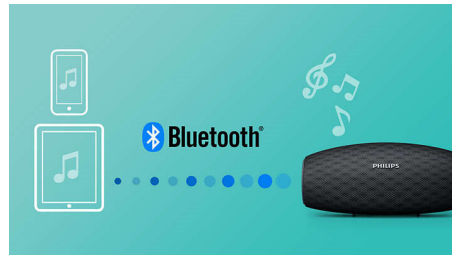

Basradiatoren

De Everplay-luidspreker geeft een krachtig geluid uit een compacte behuizing, met behulp van een groot verspreidingsoppervlak van de bas. Dit zorgt voor extra Bass Boost en een dieper basgeluid.

Anti-clipping-functie

Met de anti-clipping-functie kunt u muziek luider afspelen zonder dat de hoge kwaliteit verloren gaat, zelfs wanneer de batterij bijna leeg is. De functie is compatibel met verschillende ingangssignalen van 300 mV tot 1000 mV en beschermt uw luidsprekers tegen schade door vervorming. Met deze ingebouwde functie wordt het muzieksignaal gecontroleerd wanneer het door de versterker gaat en worden pieken binnen het bereik gehouden, zodat audiovervorming door clipping wordt voorkomen zonder het volume te beïnvloeden. Hoe lichter de batterij, hoe minder muzikale pieken een draagbare luidspreker kan voortbrengen, maar dankzij de anti-clipping-functie worden pieken door een bijna lege batterij verminderd en blijft uw muziek vervormingsvrij.

Draadloos muziek streamen

Bluetooth is een draadloze communicatietechnologie die zowel robuust als energiezuinig is. De technologie maakt een eenvoudige draadloze verbinding mogelijk met iPod/iPhone/iPad en andere Bluetooth-apparaten, zoals smartphones, tablets of zelfs laptops. Zo luistert u eenvoudig en draadloos naar uw favoriete muziek en krijgt u prachtig geluid van video's of games via deze luidspreker.