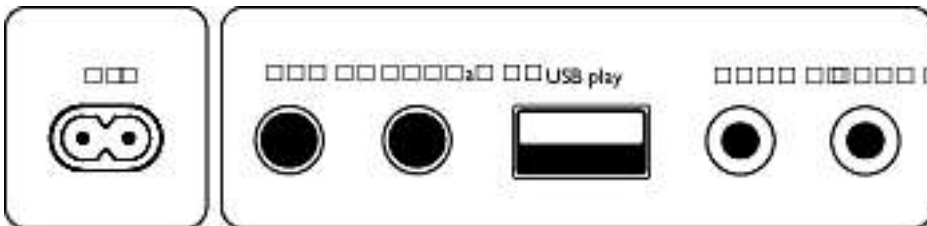

Afmetingen van het product

- Hoogte: 70 cm
- Breedte: 30.9 cm
- Diepte: 32.2 cm
- Gewicht: 10.52 kg

Accessoires

- Meegeleverde accessoires: AC-netsnoer, Snelstartgids, Garantiecertificaat, Veiligheids-/garantieblad

Display

- Achtergrondverlichting: blauw
- Oplaadindicator: rood

Publicatiedatum
2024-03-08

Versie: 2.1.1

EAN: 48 95229 12869 9

© 2024 Koninklijke Philips N.V.
Alle rechten voorbehouden.

Specificaties kunnen zonder voorafgaande kennisgeving worden gewijzigd. Handelsmerken zijn het eigendom van Koninklijke Philips N.V. en hun respectieve eigenaren.